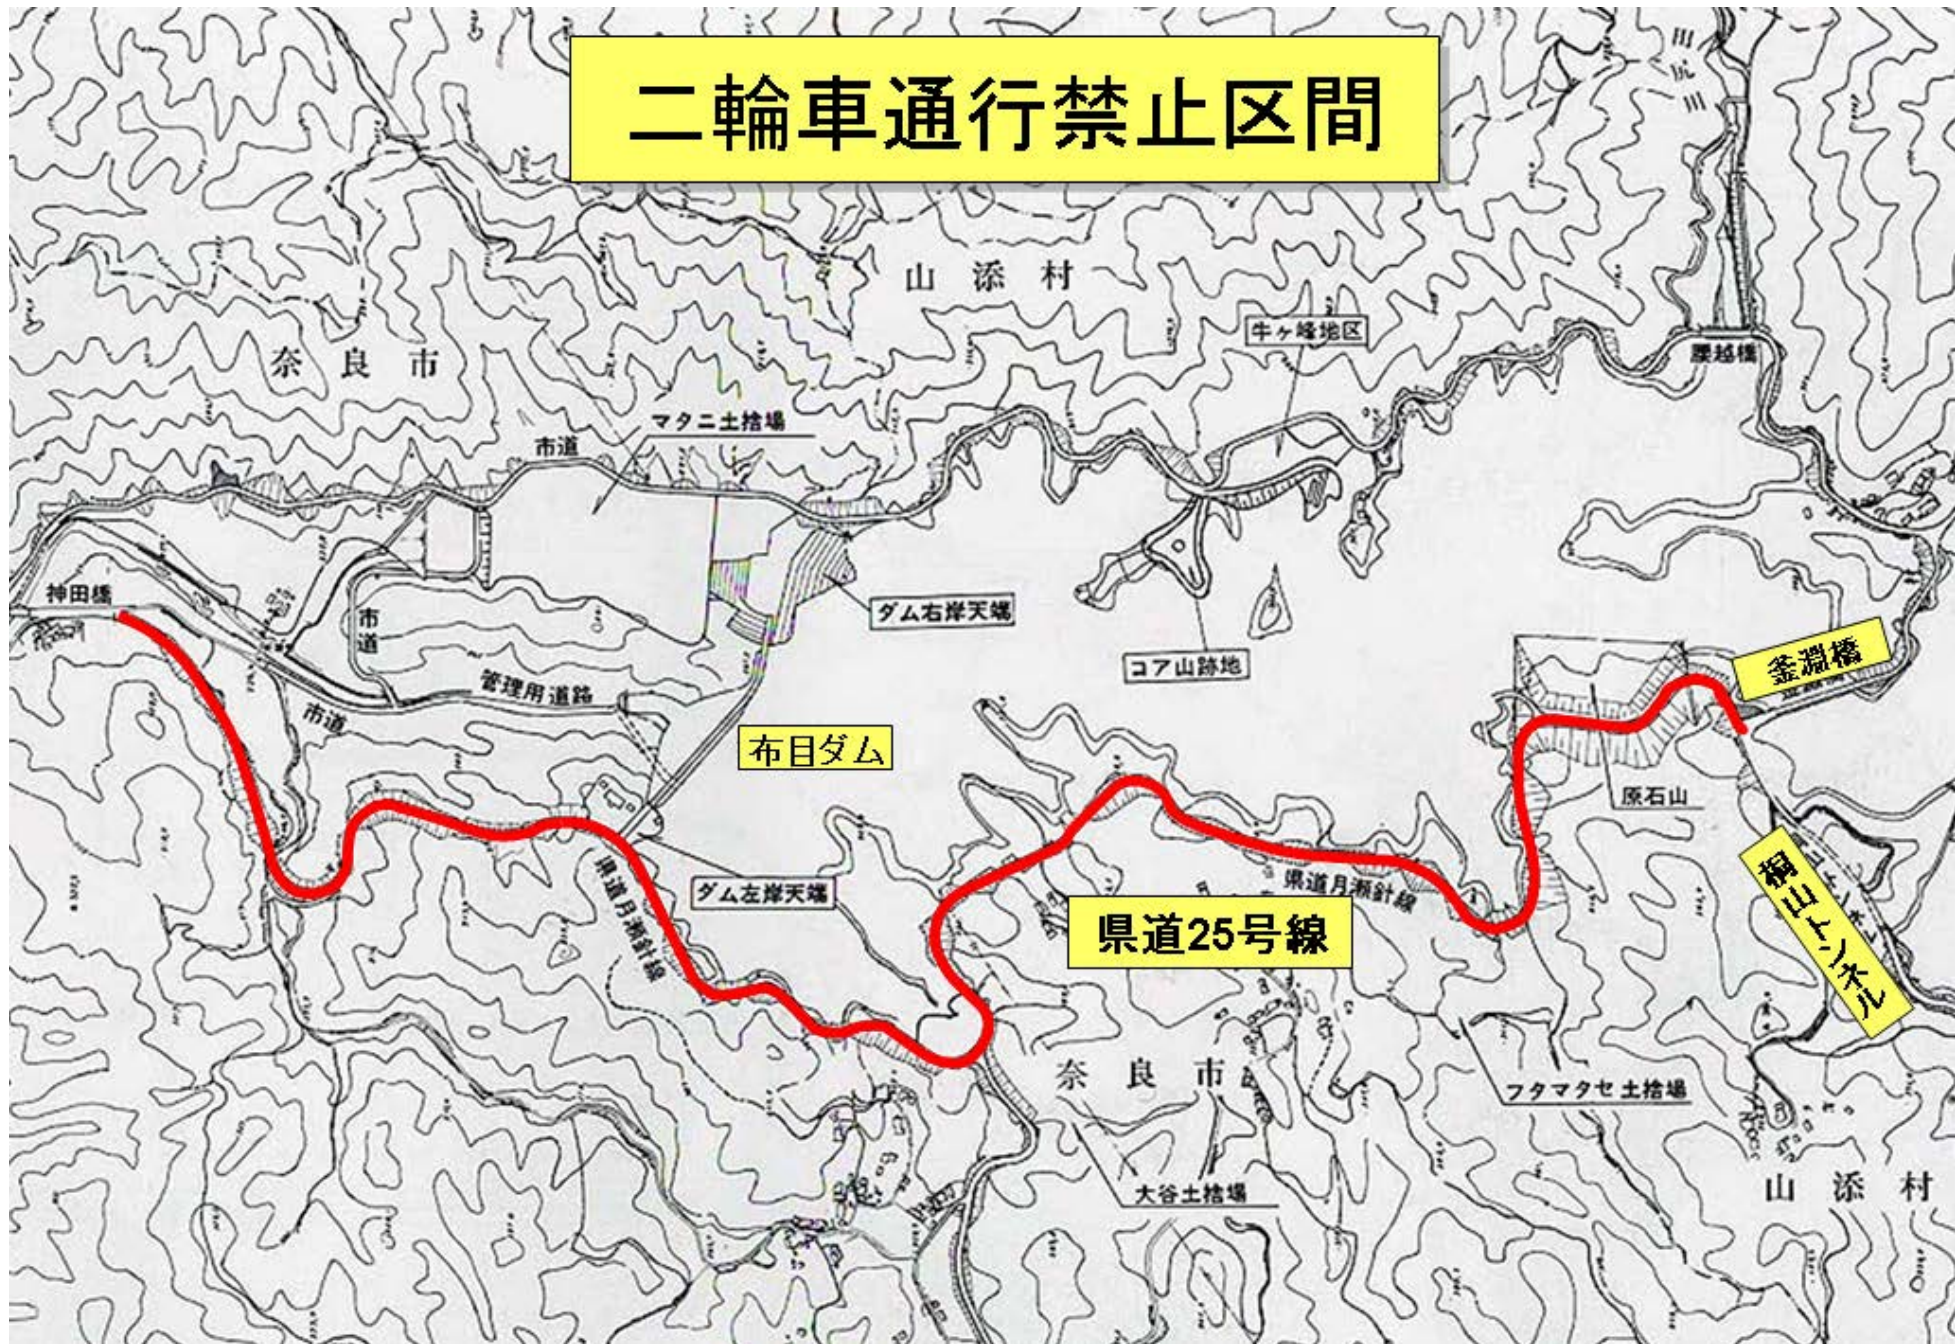

二輪車通行禁止区間

二輪車通行禁止区間（終日）

上流：25号線と釜淵橋との交差点付近～

下流：奈良県奈良市邑地町80番地（神田バス停付近）