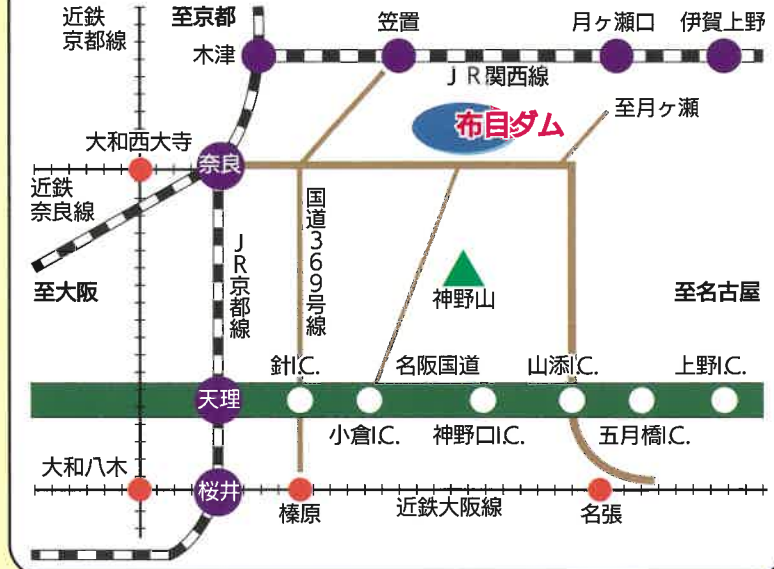

大橋

梅屋商店

県道月ヶ瀬・針線

至都祁

至針インターチェンジ

奈良市

山添村

松田
呉服店

大橋
ほのほの公園

増尾

至奈良

布目ダム案内図

遊漁禁止区域

遊漁券取扱所

トイレ

駐車場

■年間遊漁券購入方法

1. 使用期間 鯉・鮒・鰻 11月1日～翌年10月31日
ワカサギ 11月1日～翌年03月31日
2. 購入場所 松田呉服店 (山辺郡山添村大字桐山)
増尾壽夫 (山辺郡山添村大字峰寺)
梅屋商店 (山辺郡山添村大字峰寺)
北出定雄 (山辺郡山添村大字北野)
大矢商店 (山辺郡山添村大字峰寺)
辻 太郎 (奈良市邑地町)
3. 購入方法 上記購入場所において、料金持参のうえ券を
購入してください。(裏面参照)
その場で遊漁券を作成し、お渡しいたします。