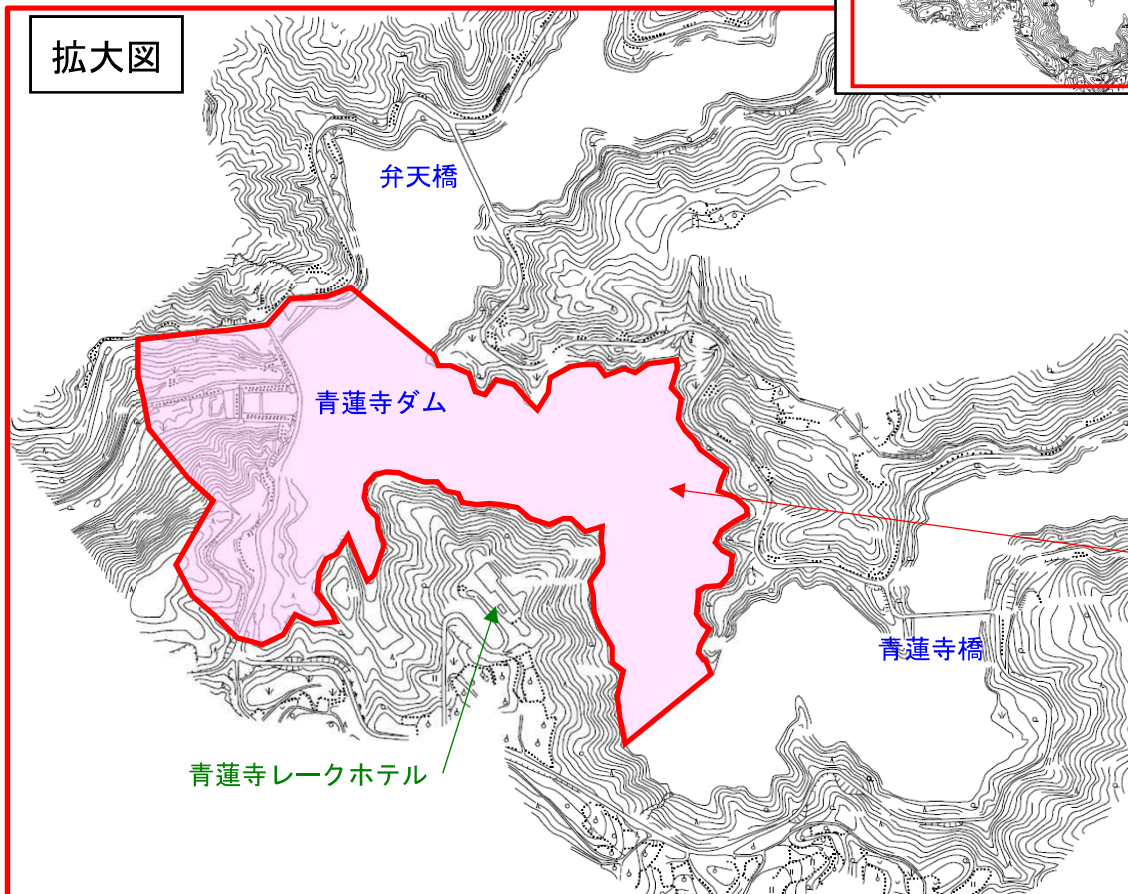

# 青蓮寺ダムにおける無人航空機の飛行禁止区域

 無人航空機飛行禁止区域

青蓮寺ダム貯水池平面図

拡大図

青蓮寺ダム堤体及び周辺設備の周辺  
青蓮寺ダム堤体までの貯水池上空