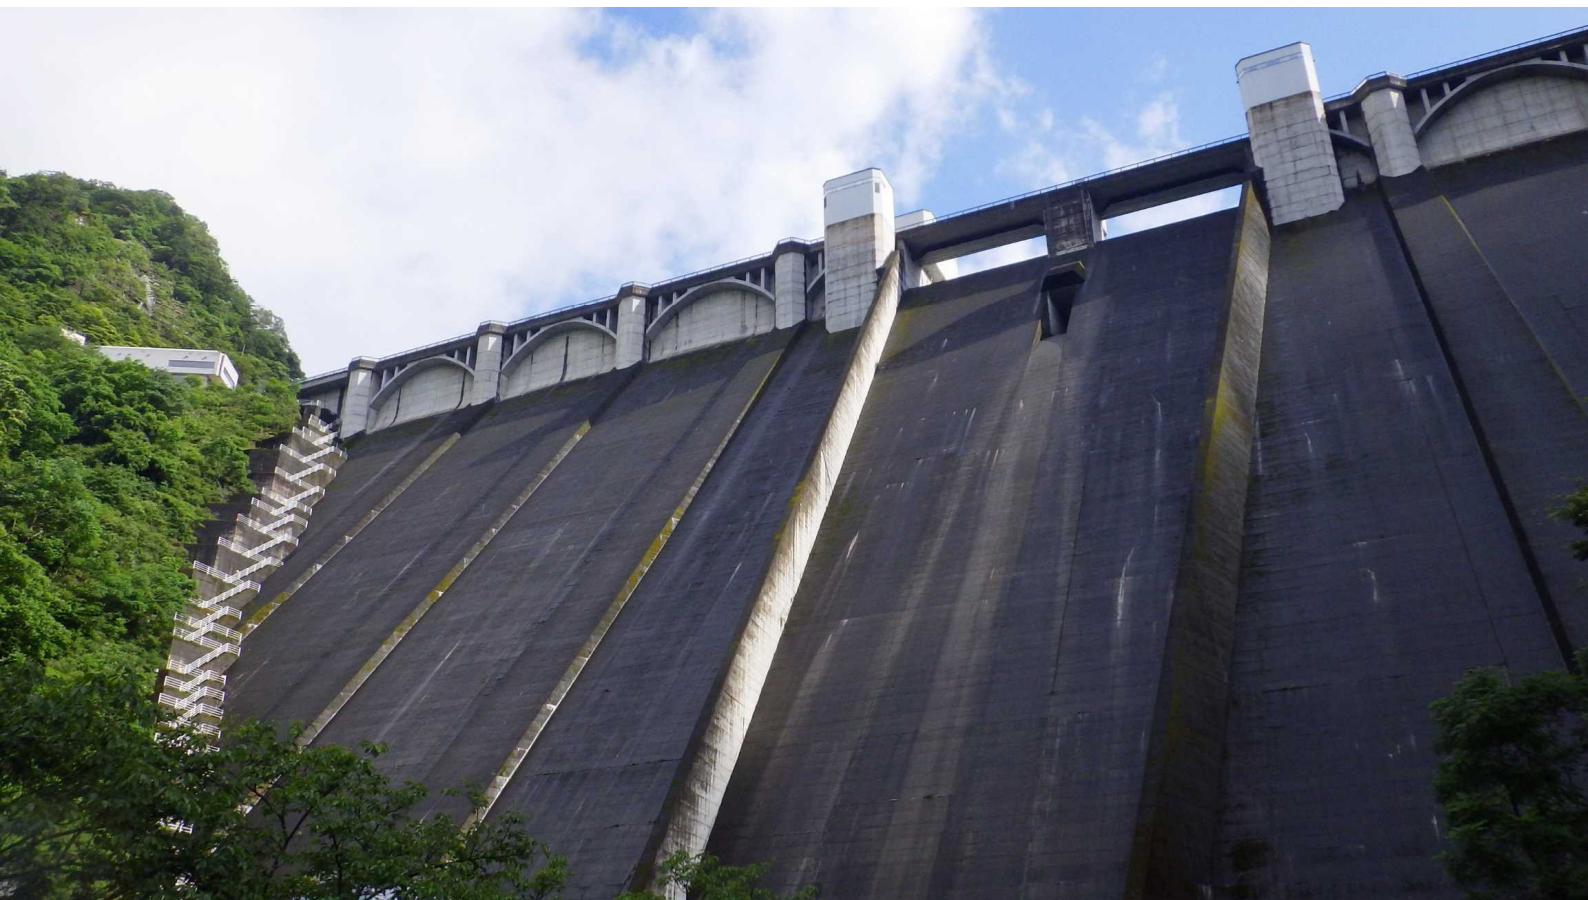

雨上がりの堤体（浦山ダム）