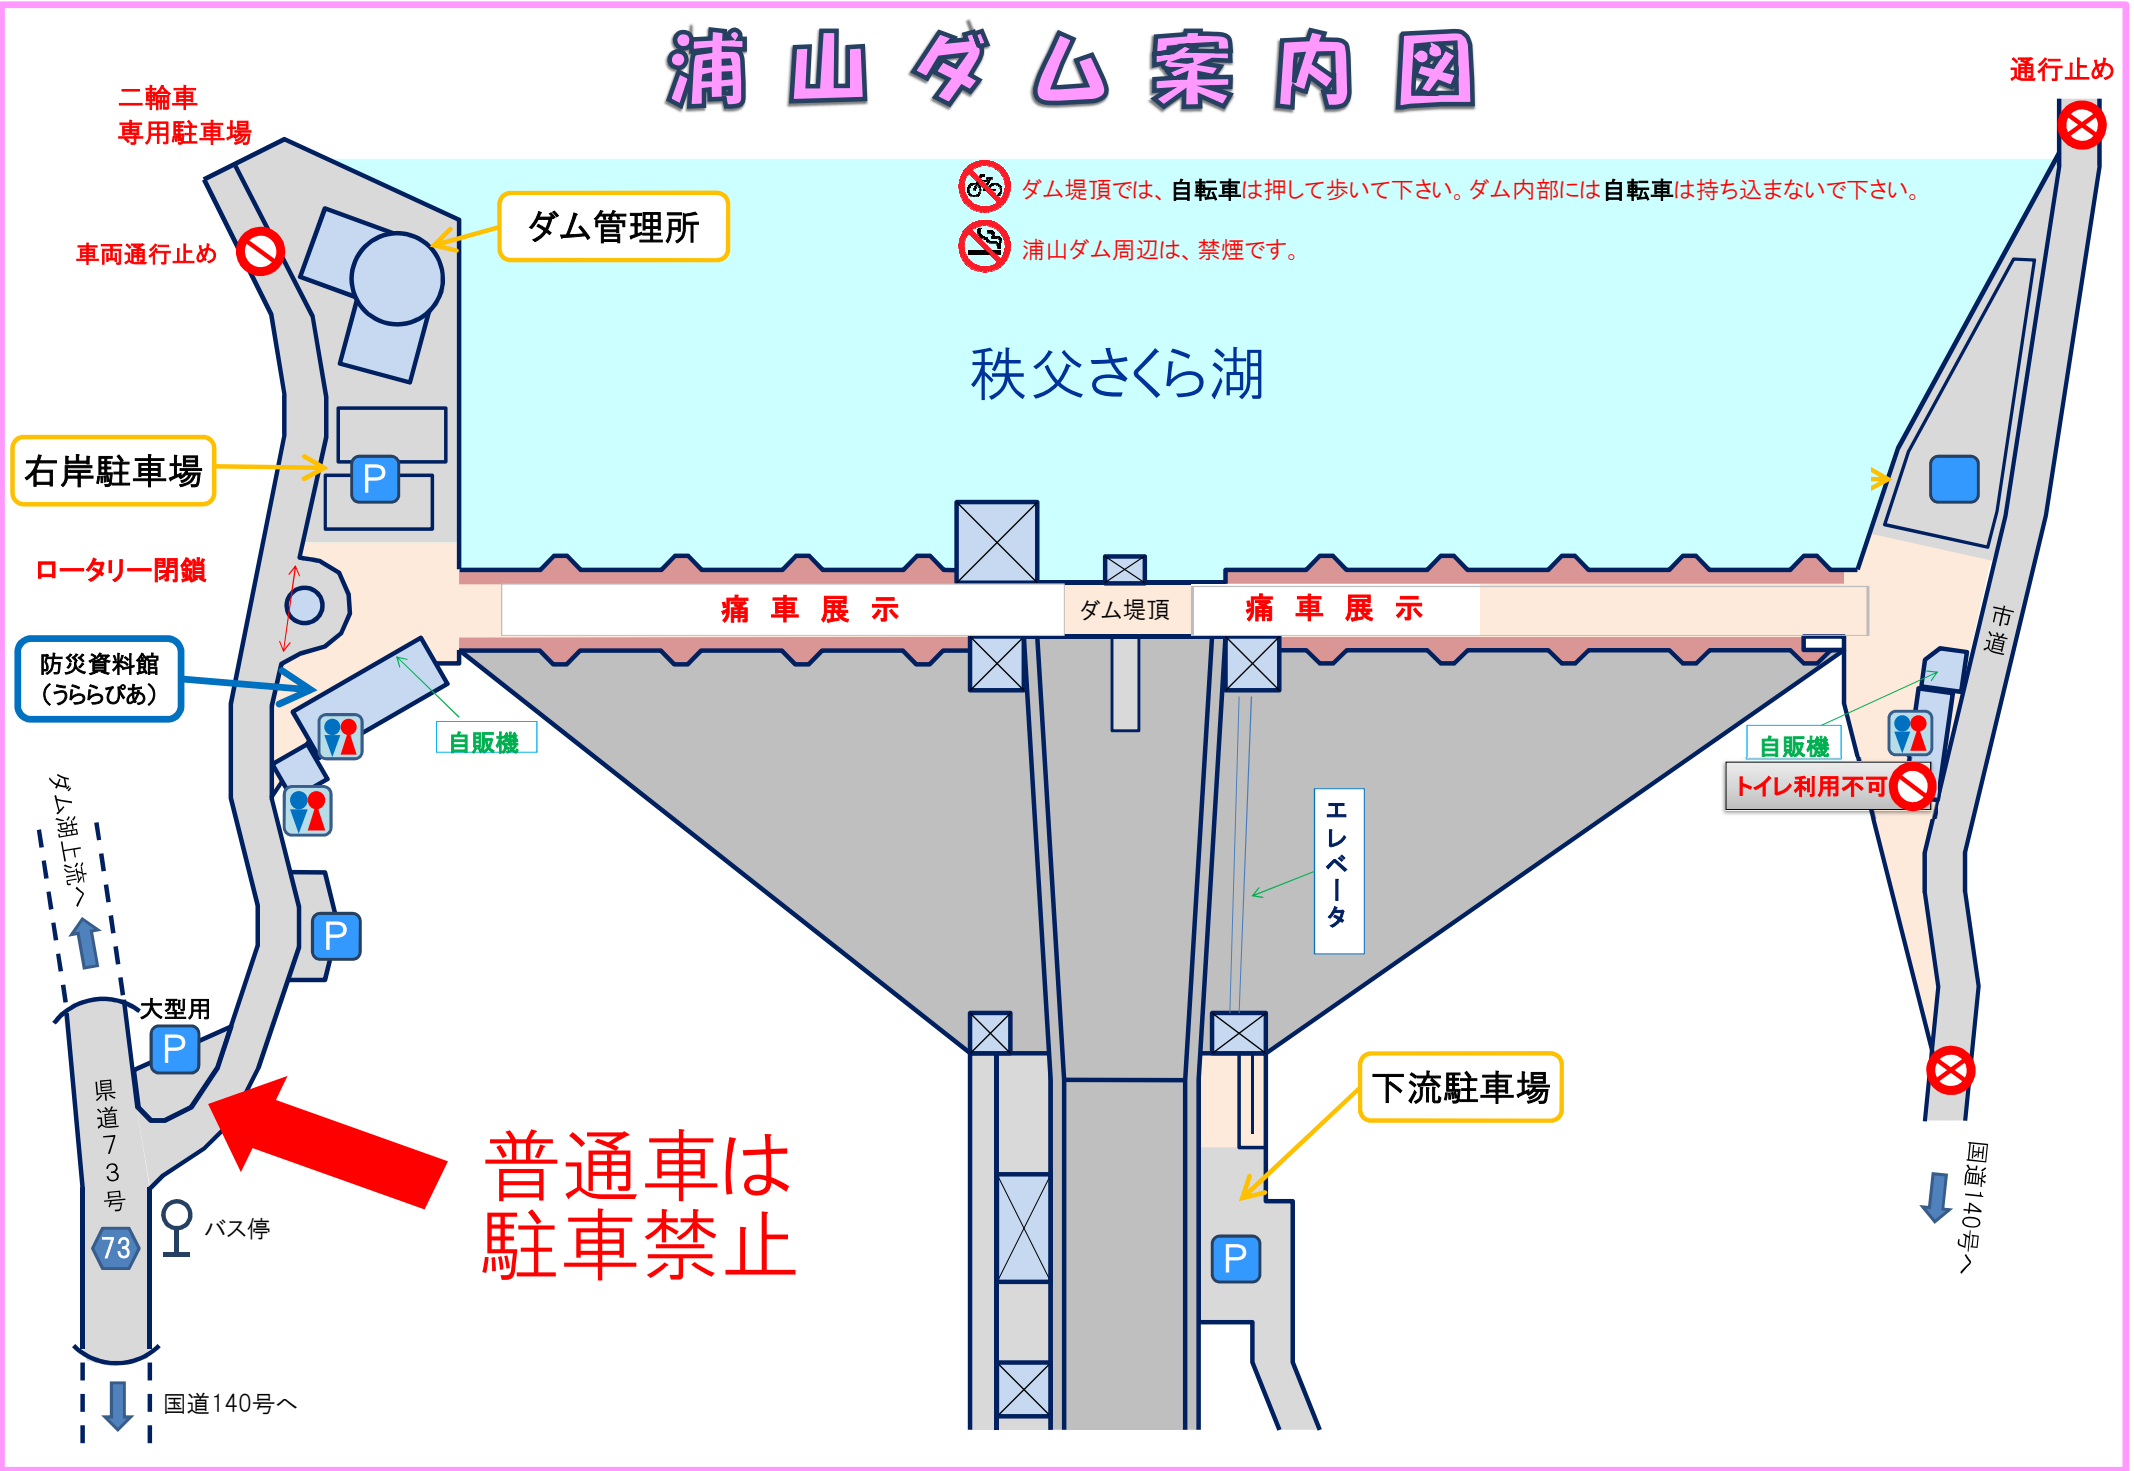

浦山ダム痛車イベント（5/24開催）でのダム駐車場利用について

5月24日（日）浦山ダム堤体でイベントが開催される為、ダム右岸側ロータリーは閉鎖します。また、ダム駐車場の混雑が予想されますので、大型バス・マイクロバス等は切り返しができない可能性があります。ご迷惑をお掛けしますが、あらかじめご了承下さい。

なお、ダム入口にある駐車場は大型バス・マイクロバス専用となっていますので、それ以外の車両の駐車はご遠慮願います。（別図参照）

浦山ダム案内図

二輪車専用駐車場

車両通行止め

ダム管理所

右岸駐車場

ロータリー閉鎖

防災資料館 (うらびあ)

自販機

痛車展示

ダム堤頂

痛車展示

エレベータ

自販機

トイレ利用不可

市道

下流駐車場

普通車は
駐車禁止

県道73号

73

バス停

国道140号へ

国道140号へ

通行止め

🚫 自転車 ダム堤頂では、自転車は押して歩いて下さい。ダム内部には自転車は持ち込まないで下さい。