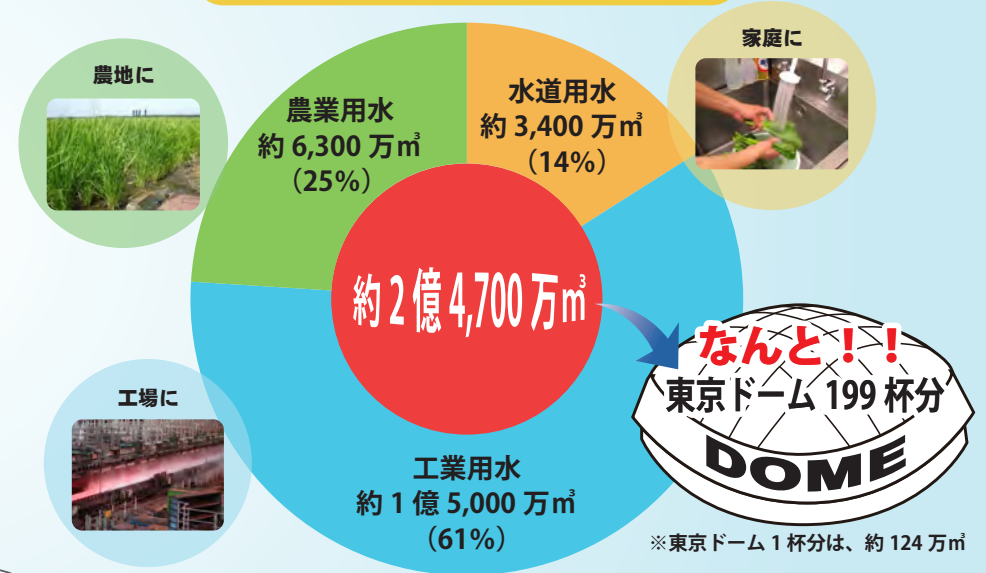

いんばぬま豆知識シリーズ その①

# 印旛沼の水はどう使われているの？

■沼の水は、下の地域で使われているよ！

■沼に流れ込んでくる水は、県民の生活、県の産業のために使われているよ！

H30年1月～12月に使われた水

県民の生活、県の産業に欠かせない、とても大切な水がめ「印旛沼」を汚さないようにしましょう！！

これらの水を安定して利用できるように、水資源機構千葉用水総合管理所で沼の水の高さを一定に保つよう管理しているよ！

今回は「いんばぬま豆知識シリーズ その② 印旛沼の農業用水」をご紹介します (6月ごろ更新予定です)！