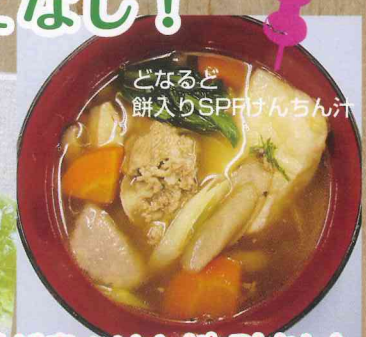

第27回

第40回東庄町文化祭

東庄ふれあいまつり

見・参加して・ふれあいデー

大人気!!
長野県飯綱町
(旧三水村)
産直リンゴ

おひとりさま3箱まで
整理券配布
19:00~21:00

肉のハヤシ
BAKUROのチャーシュー丼

田谷ミートセンター
SPFあばれもつ焼き

魚信家
東庄豚カツ丼

グルメ選手権

豚肉でおもてなし!

商工会女性部
ママのしゃぶしゃぶ

どなると
餅入りSPFけんちん汁

料理自慢が意地とプライドをかけた料理対決!
東庄のおいしい豚肉をたくさん食べてね!

商工会青年部
東庄はみだしドッグ

豚肉グルメ王者を
決めるのは、
あなたです!