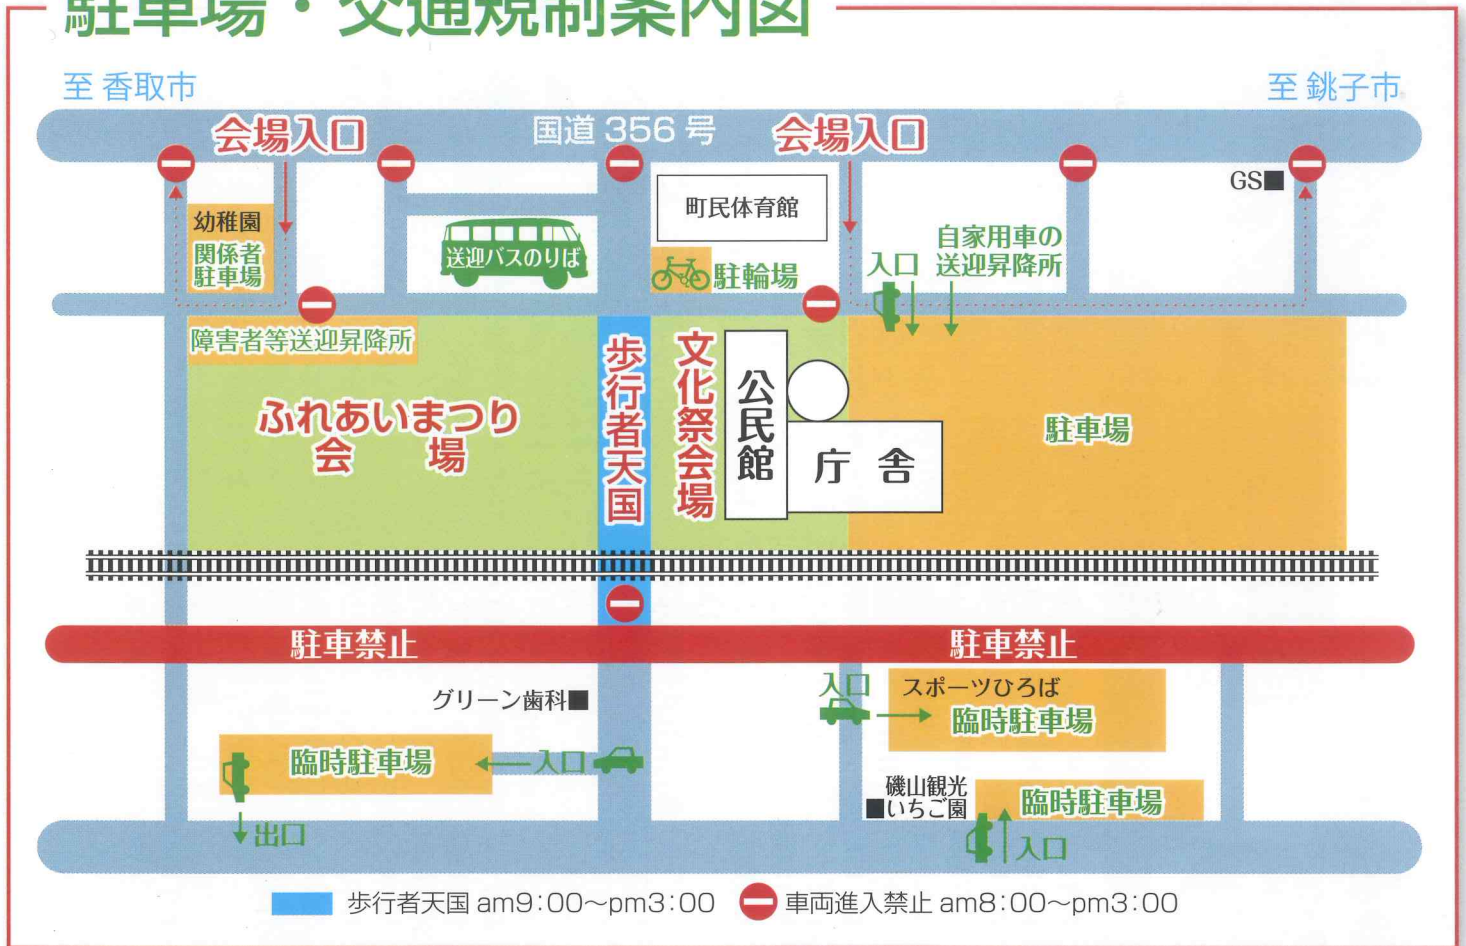

©2010 あきやまだし/はなかつばプロジェクト

Guest **西田あいさん**

鹿児島県出身、歌手。bayfm「bayline go!go!」
木曜パーソナリティとしても活躍。

11月3日(祝)

午前 9:30~午後 3:00

◇主催 東庄町ふれあいまつり実行委員会
◇会場 笹川小学校及び東庄町公民館
お出の際は、送迎バスをご利用ください。

駐車場・交通規制案内図

無料送迎バス運行時刻表

会場付近には駐車場が少ないため、便利な【無料送迎バス】をご利用ください。

- ★送迎バスにてご来場の方全員に、「スタンプラリー」のスタンプを1つプレゼント！
- ★通常の「おでかけ号」のコースは、お休みいたします。
- ★ お車を駐車するスペースがあります。

神代地区 1号車・2号車・町民バス

船戸(ドライブイン)	ふれあい公園	JA神代倉庫	小貝野公民館	原(神代保育園)	平山青年館	高部公民館	根方区民館	笹川駅(JA東庄支店)	会場
8:00	8:10	8:10	8:15	8:20	8:23	8:25	8:27	8:30	8:40
8:30	8:40	8:40	8:45	8:50	8:53	8:55	8:57	9:00	9:10
9:00	9:10	9:10	9:15	9:20	9:23	9:25	9:27	9:30	9:40
9:30	9:40	9:40	9:45	9:50	9:53	9:55	9:57	10:00	10:10
10:00	10:10	10:10	10:15	10:20	10:23	10:25	10:27	10:30	10:40
10:30	10:40	10:40	10:45	10:50	10:53	10:55	10:57	11:00	11:10

東城(宮本)地区 5号車・6号車・観光バス

倉庫前(東庄地公民館)	児童館・見聞の森駐車場前	八重穂	栗野	小南郵便局	仲宿公民館入口	下宿公民館前	宮本	憩いの里(橋小)	会場
8:00	8:00	8:10	8:10	8:15	8:15	8:20	8:25	8:30	8:40
8:30	8:30	8:40	8:40	8:45	8:45	8:50	8:55	9:00	9:10
9:00	9:00	9:10	9:10	9:15	9:15	9:20	9:25	9:30	9:40
9:30	9:30	9:40	9:40	9:45	9:45	9:50	9:55	10:00	10:10
10:00	10:00	10:10	10:10	10:15	10:15	10:20	10:25	10:30	10:40
10:30	10:30	10:40	10:40	10:45	10:45	10:50	10:55	11:00	11:10

橘(石出)地区 3号車・4号車・おでかけ号

東今泉消防倉庫	山田屋商店前	石出小学校(国道より中に入ります)	夢の庄	銚子信用金庫	国道コメリ前	菰敷青年館前	会場
8:00	8:00	8:05	8:10	8:15	8:15	8:20	8:30
8:30	8:30	8:35	8:40	8:45	8:45	8:50	9:00
9:00	9:00	9:05	9:10	9:15	9:15	9:20	9:30
9:30	9:30	9:35	9:40	9:45	9:45	9:50	10:00
10:00	10:00	10:05	10:10	10:15	10:15	10:20	10:30
10:30	10:30	10:35	10:40	10:45	10:45	10:50	11:00