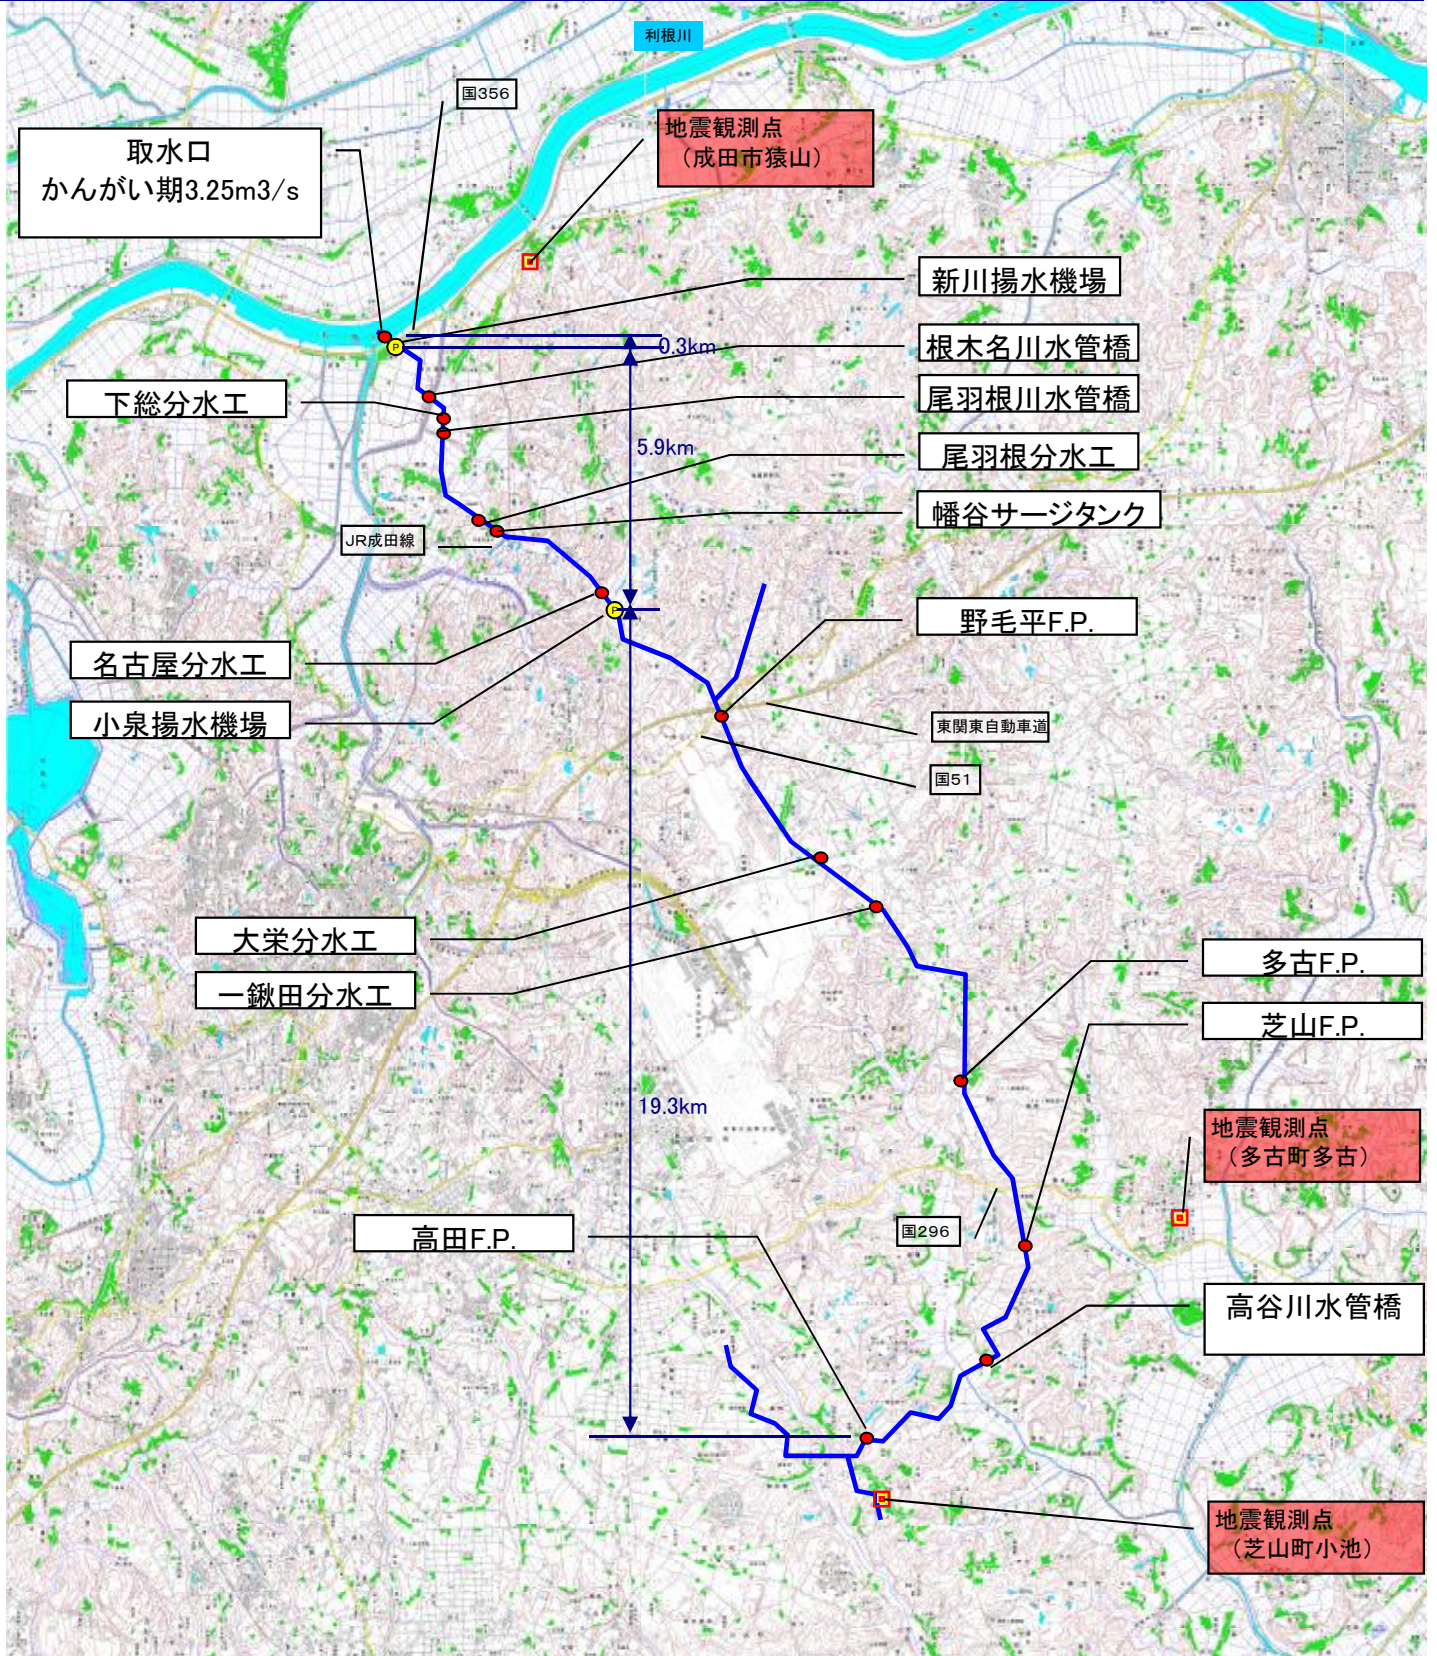

印旛沼開発施設地域

成田用水地域

北総東部用水地域

東総用水地域

房総導水路地域（両総用水共用施設）

房総導水路地域（房総導水路）

房総導水路地域（南房総導水路）