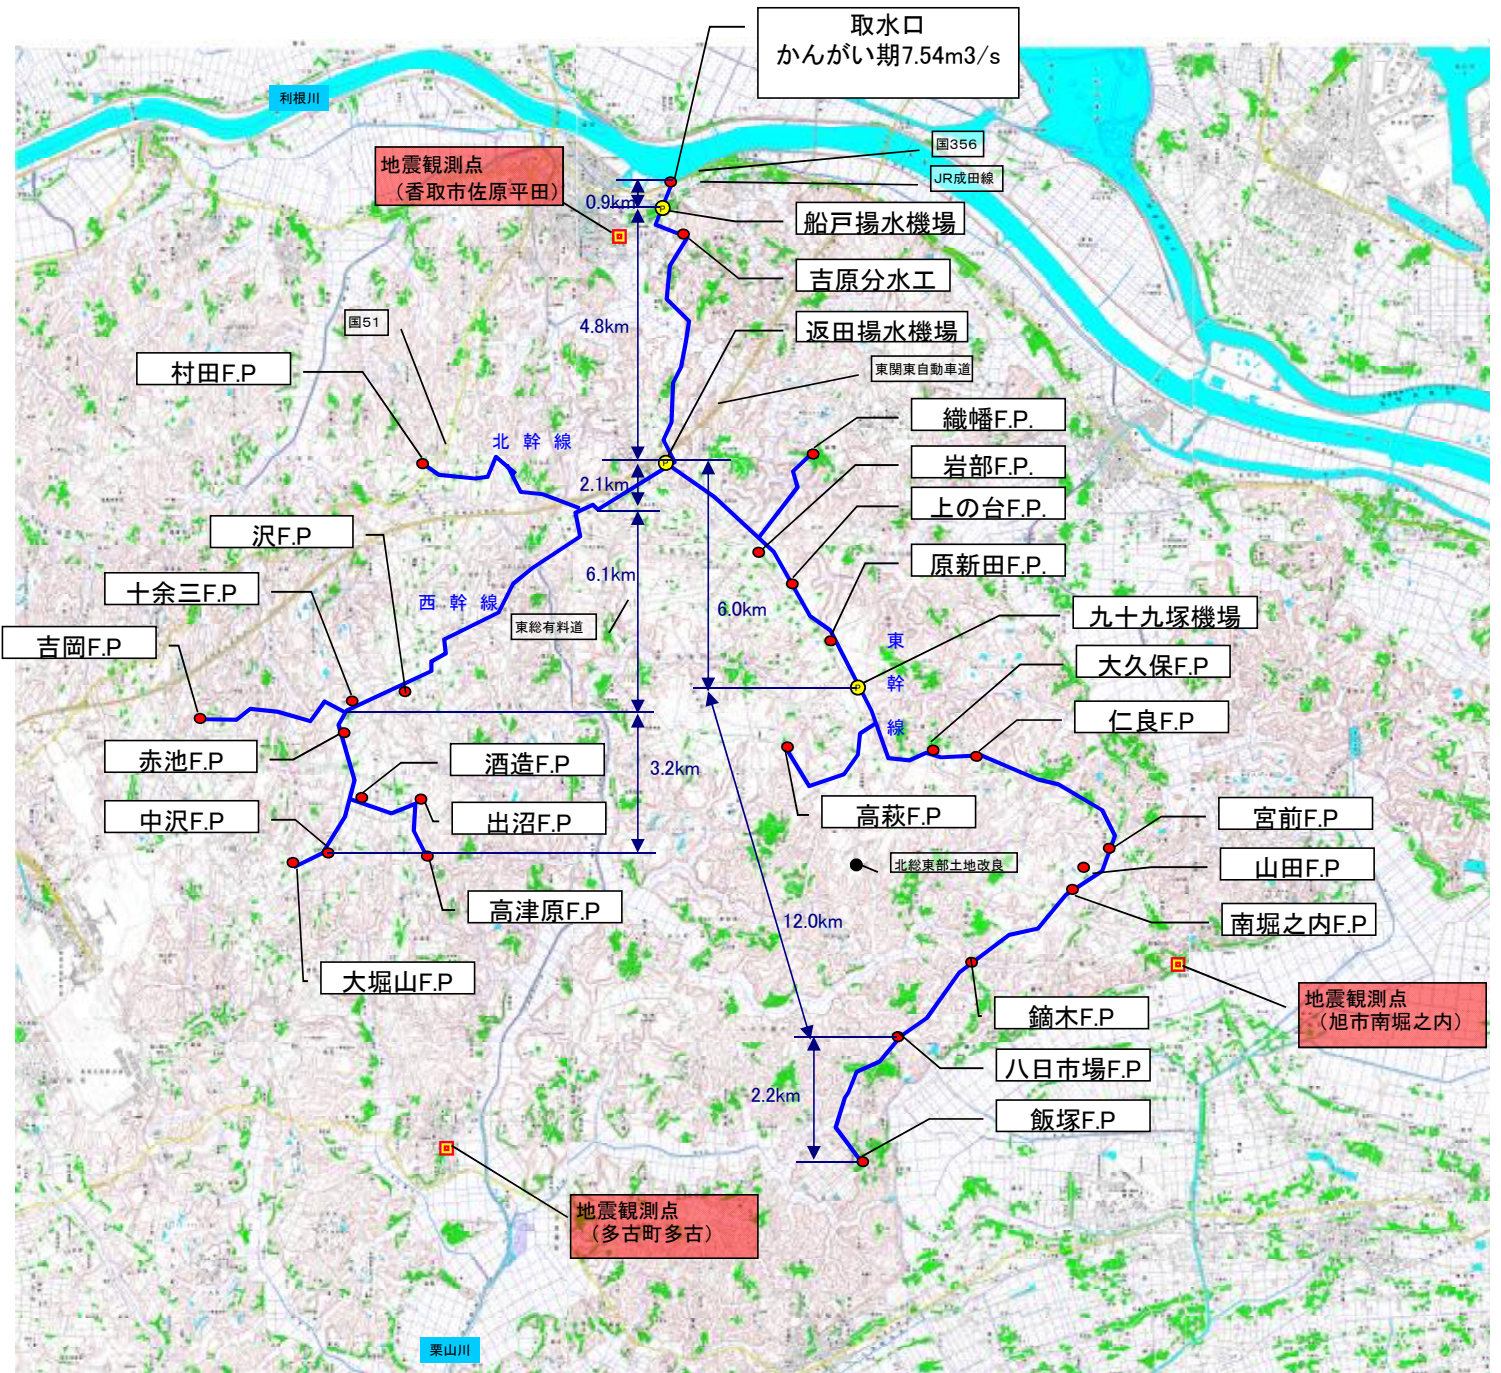

印旛沼開発施設地域

成田用水地域

北総東部用水地域

東総用水地域

房総導水路地域（両総用水共用施設）

房総導水路地域（房総導水路）

房総導水路地域（南房総導水路）