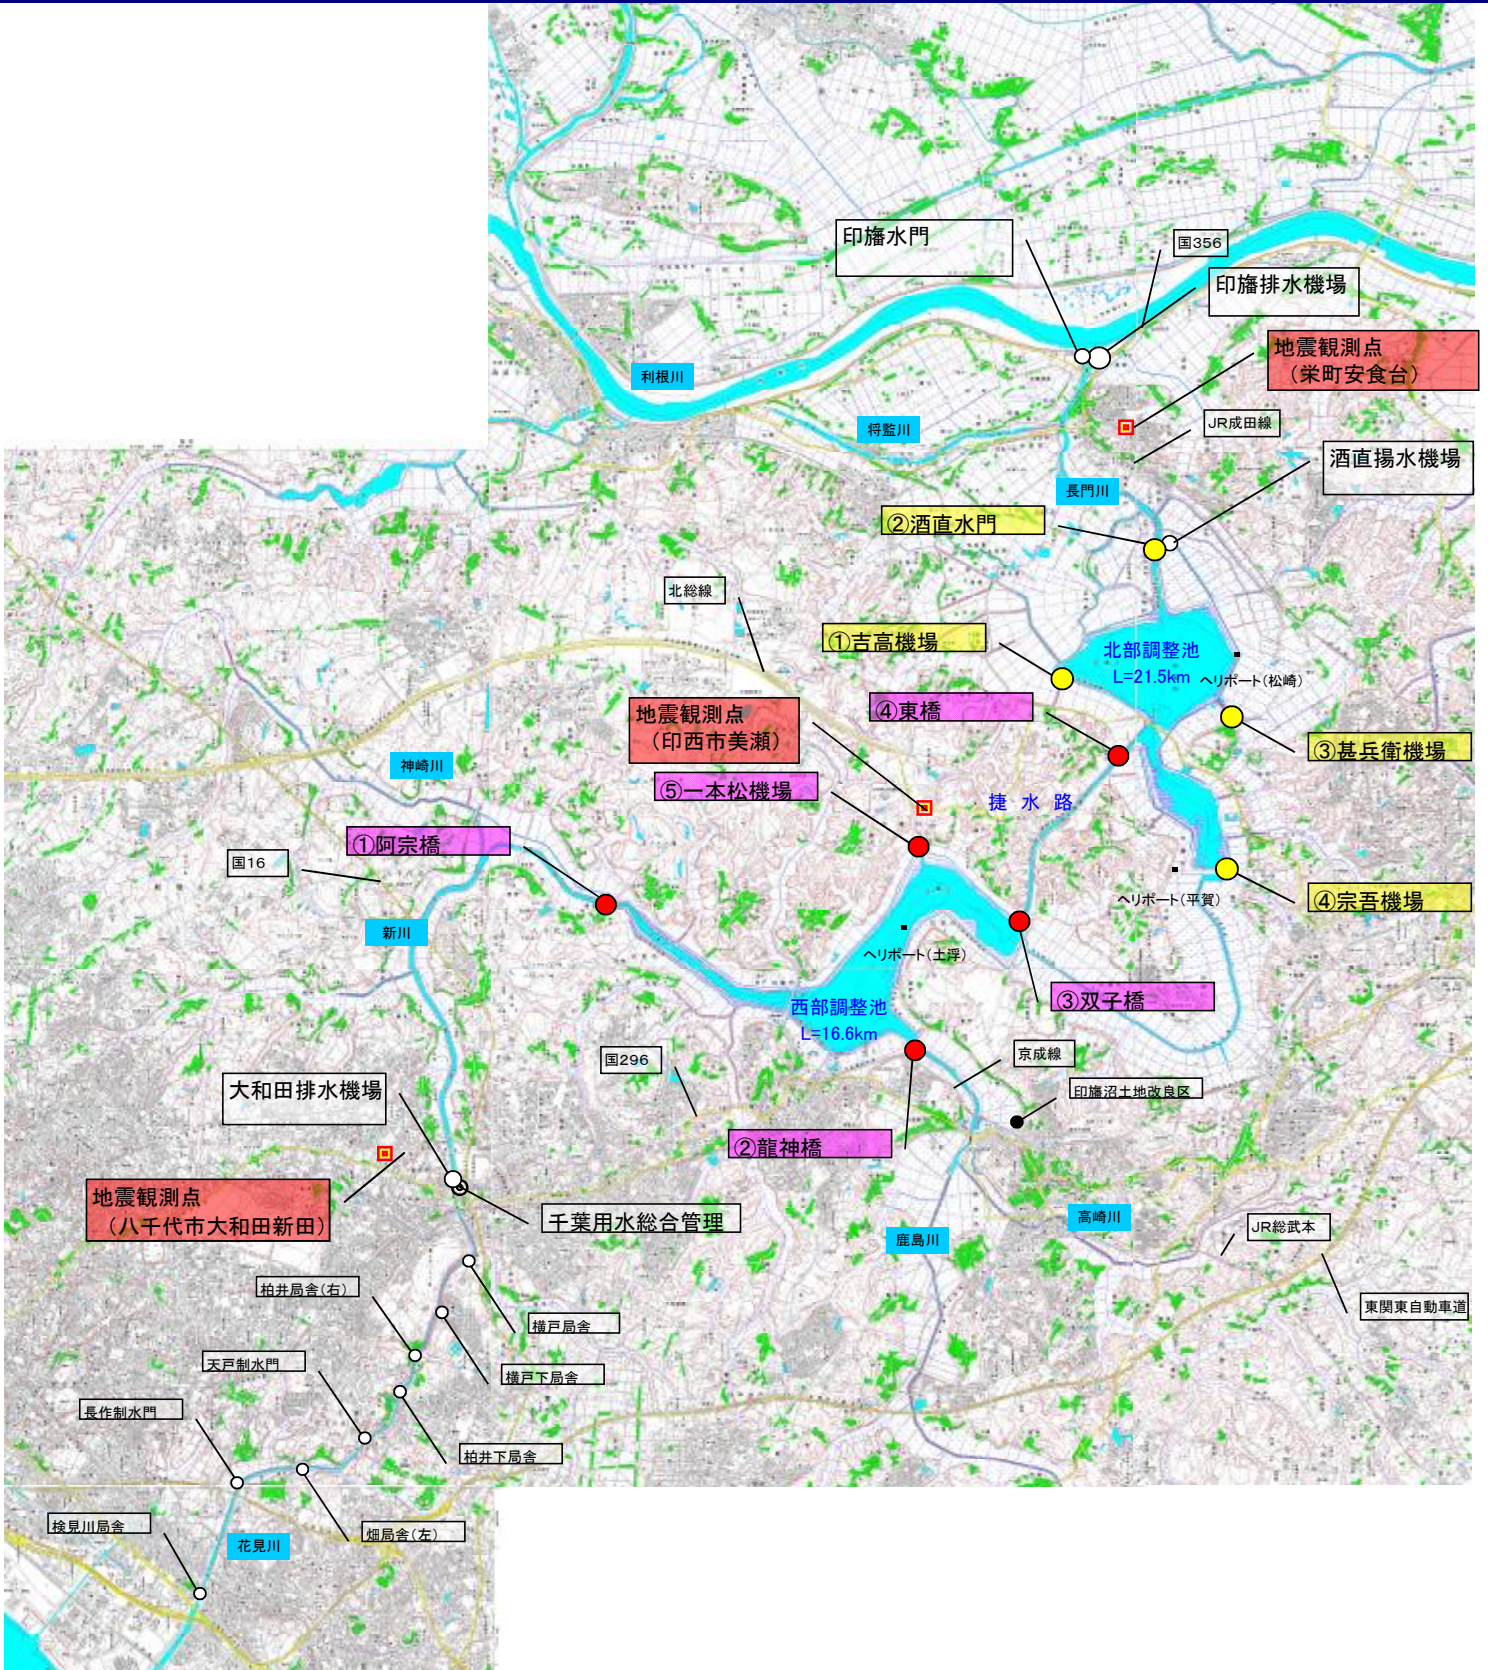

印旛沼開発施設地域

成田用水地域

北総東部用水地域

東総用水地域

房総導水路地域（両総用水共用施設）

房総導水路地域（房総導水路）

房総導水路地域（南房総導水路）