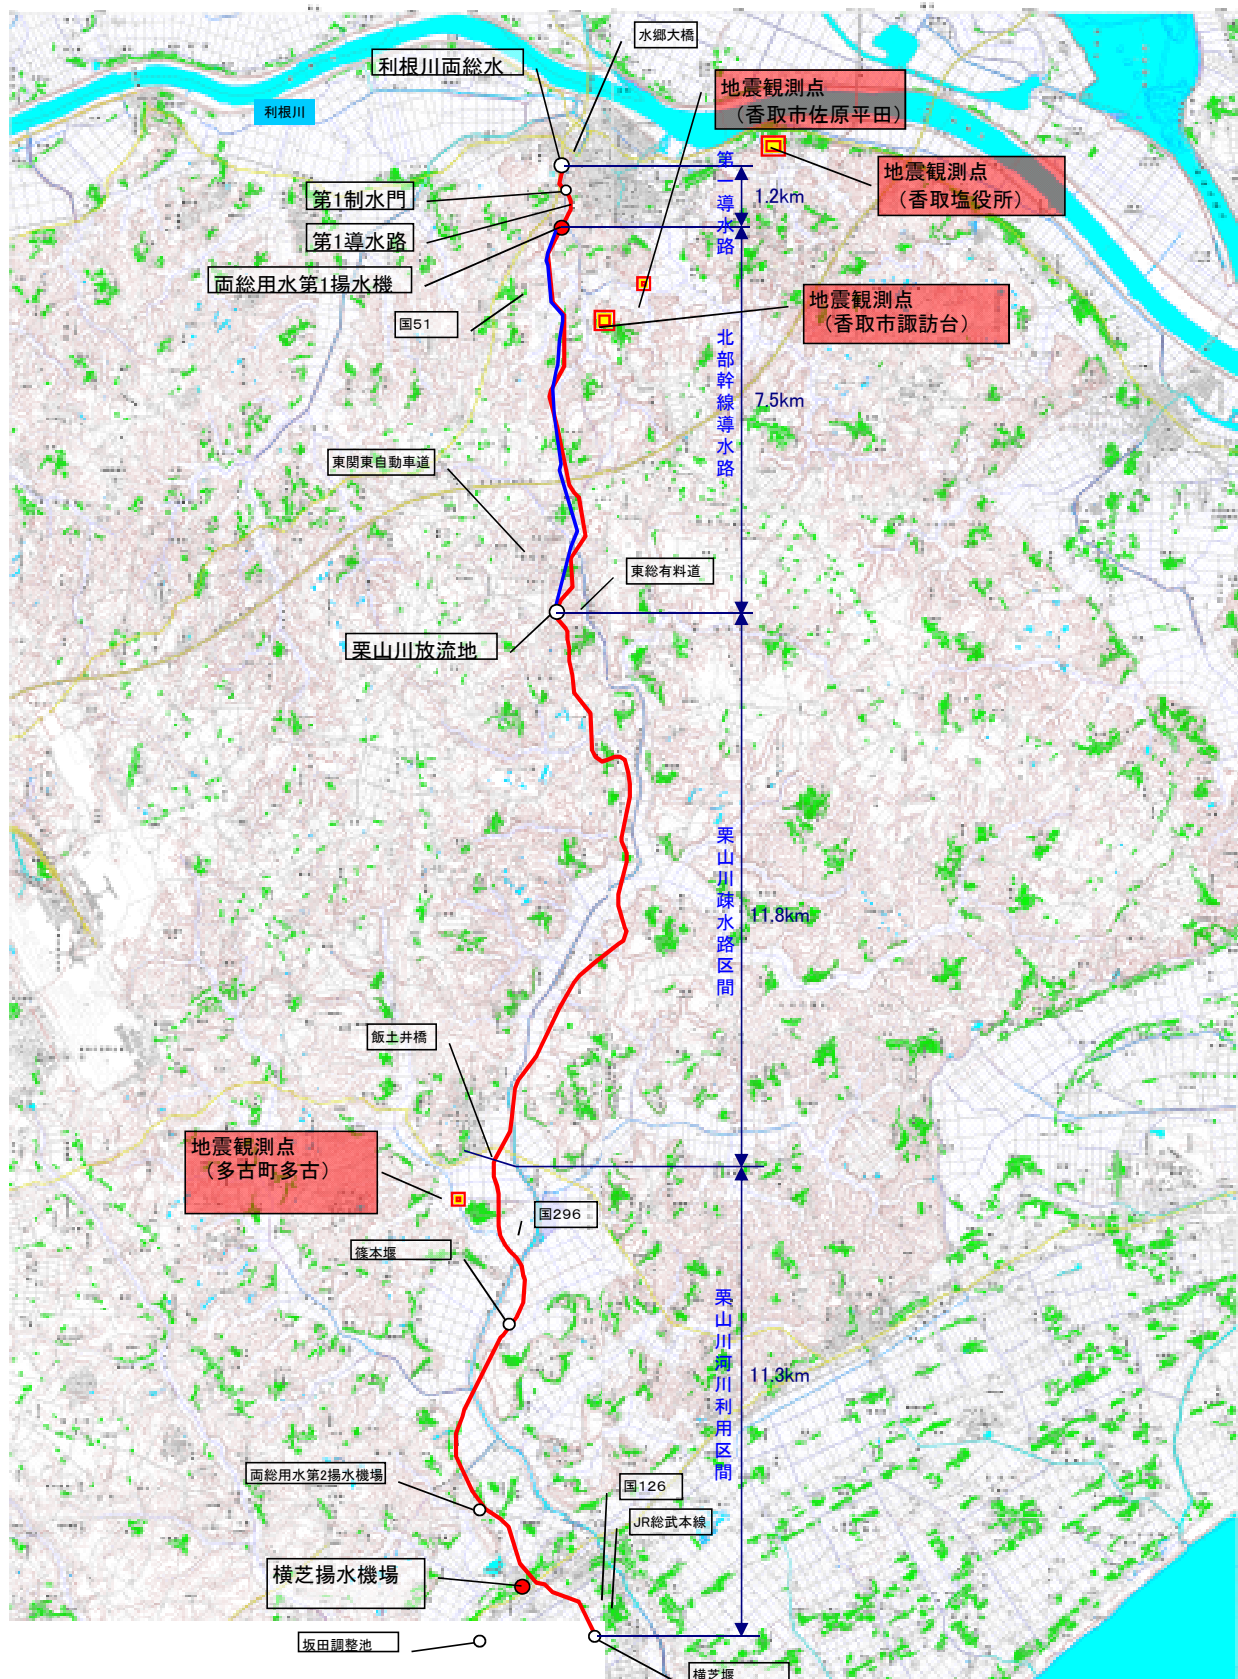

印旛沼開発施設地域

成田用水地域

北総東部用水地域

東総用水地域

房総導水路地域（両総用水共用施設）

房総導水路地域（房総導水路）

房総導水路地域（南房総導水路）