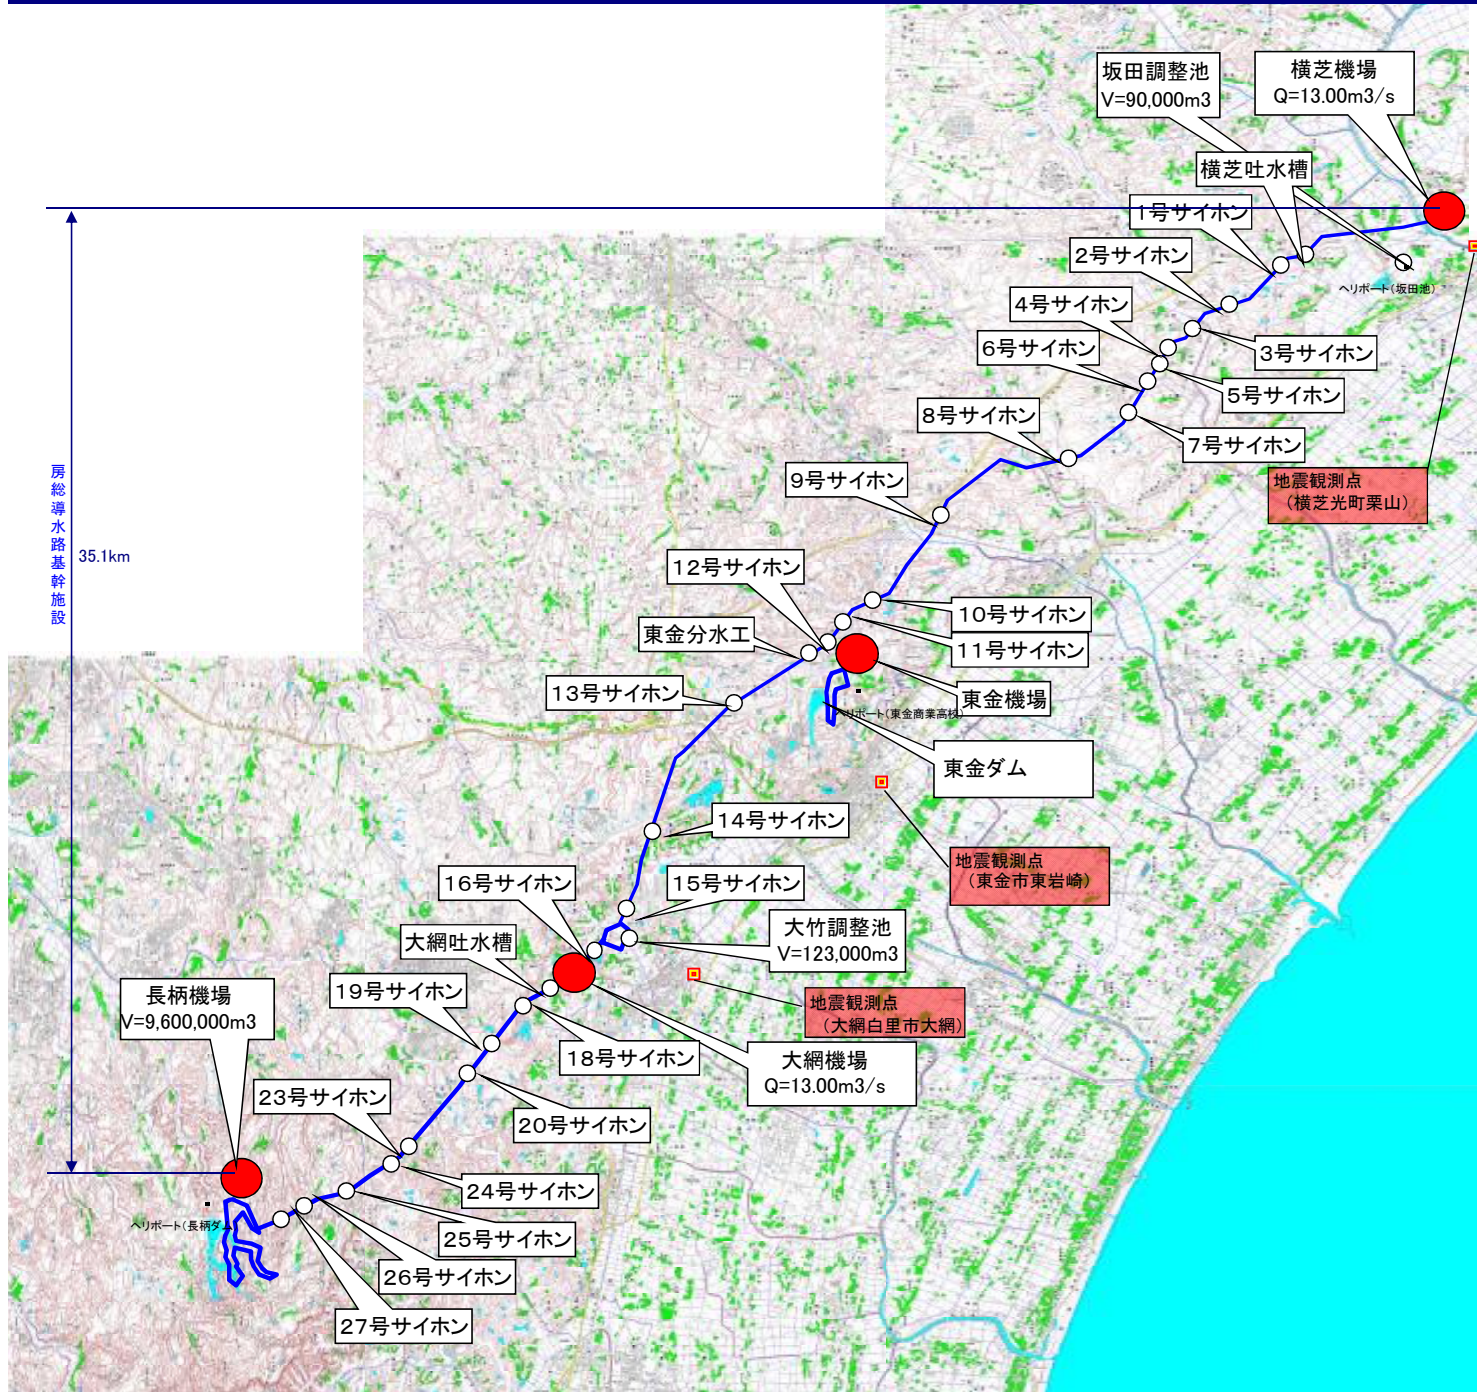

印旛沼開発施設地域

成田用水地域

北総東部用水地域

東総用水地域

房総導水路地域（両総用水共用施設）

房総導水路地域（房総導水路）

房総導水路地域（南房総導水路）