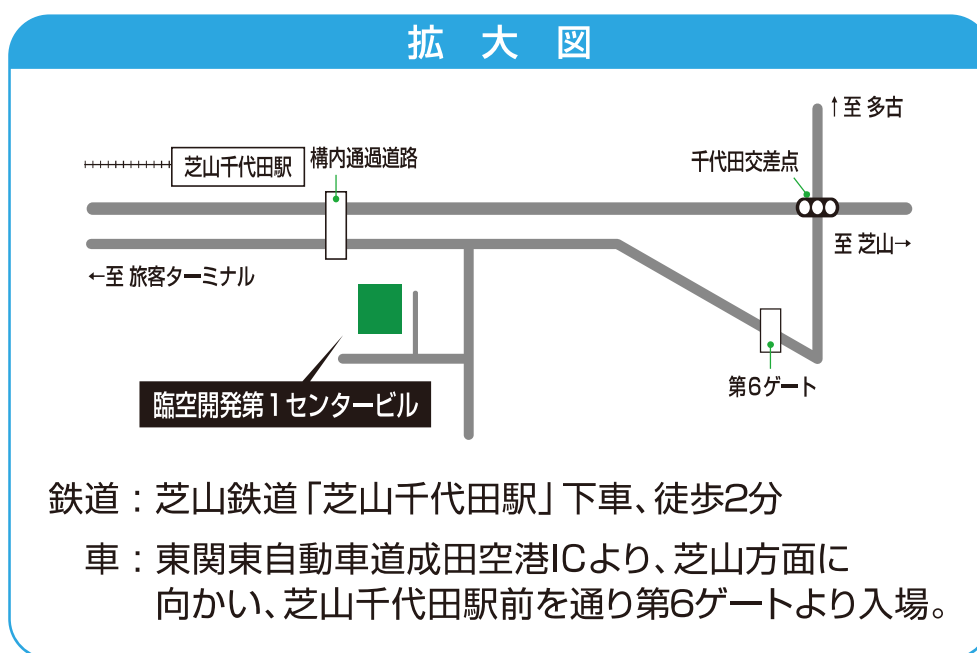

【独立行政法人水資源機構 成田用水事業所のアクセス】

- ### 臨空開発第1センタービルからのアクセス
- 成田空港第1ビル → 3分（車）
 - 成田空港第2ビル → 6分（車）
 - 成田市街 → 10分（車）

〒282-0011

千葉県成田市三里塚字御料牧場1番地2 臨空開発第1センタービル8F

TEL:0476-33-1036