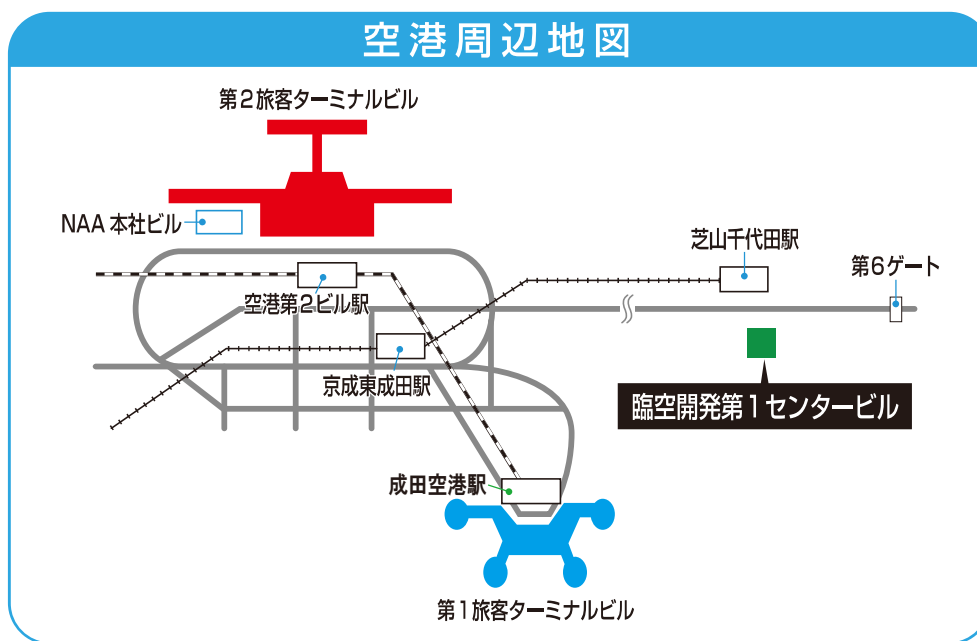

【独立行政法人水資源機構 成田用水事業所のアクセス】

- ### 臨空開発第1センタービルからのアクセス
- 成田空港第1ビル → 3分（車）
 - 成田空港第2ビル → 6分（車）
 - 成田市街 → 10分（車）

〒282-0011

千葉県成田市三里塚字御料牧場1番地2 臨空開発第1センタービル8F

TEL:0476-33-1036