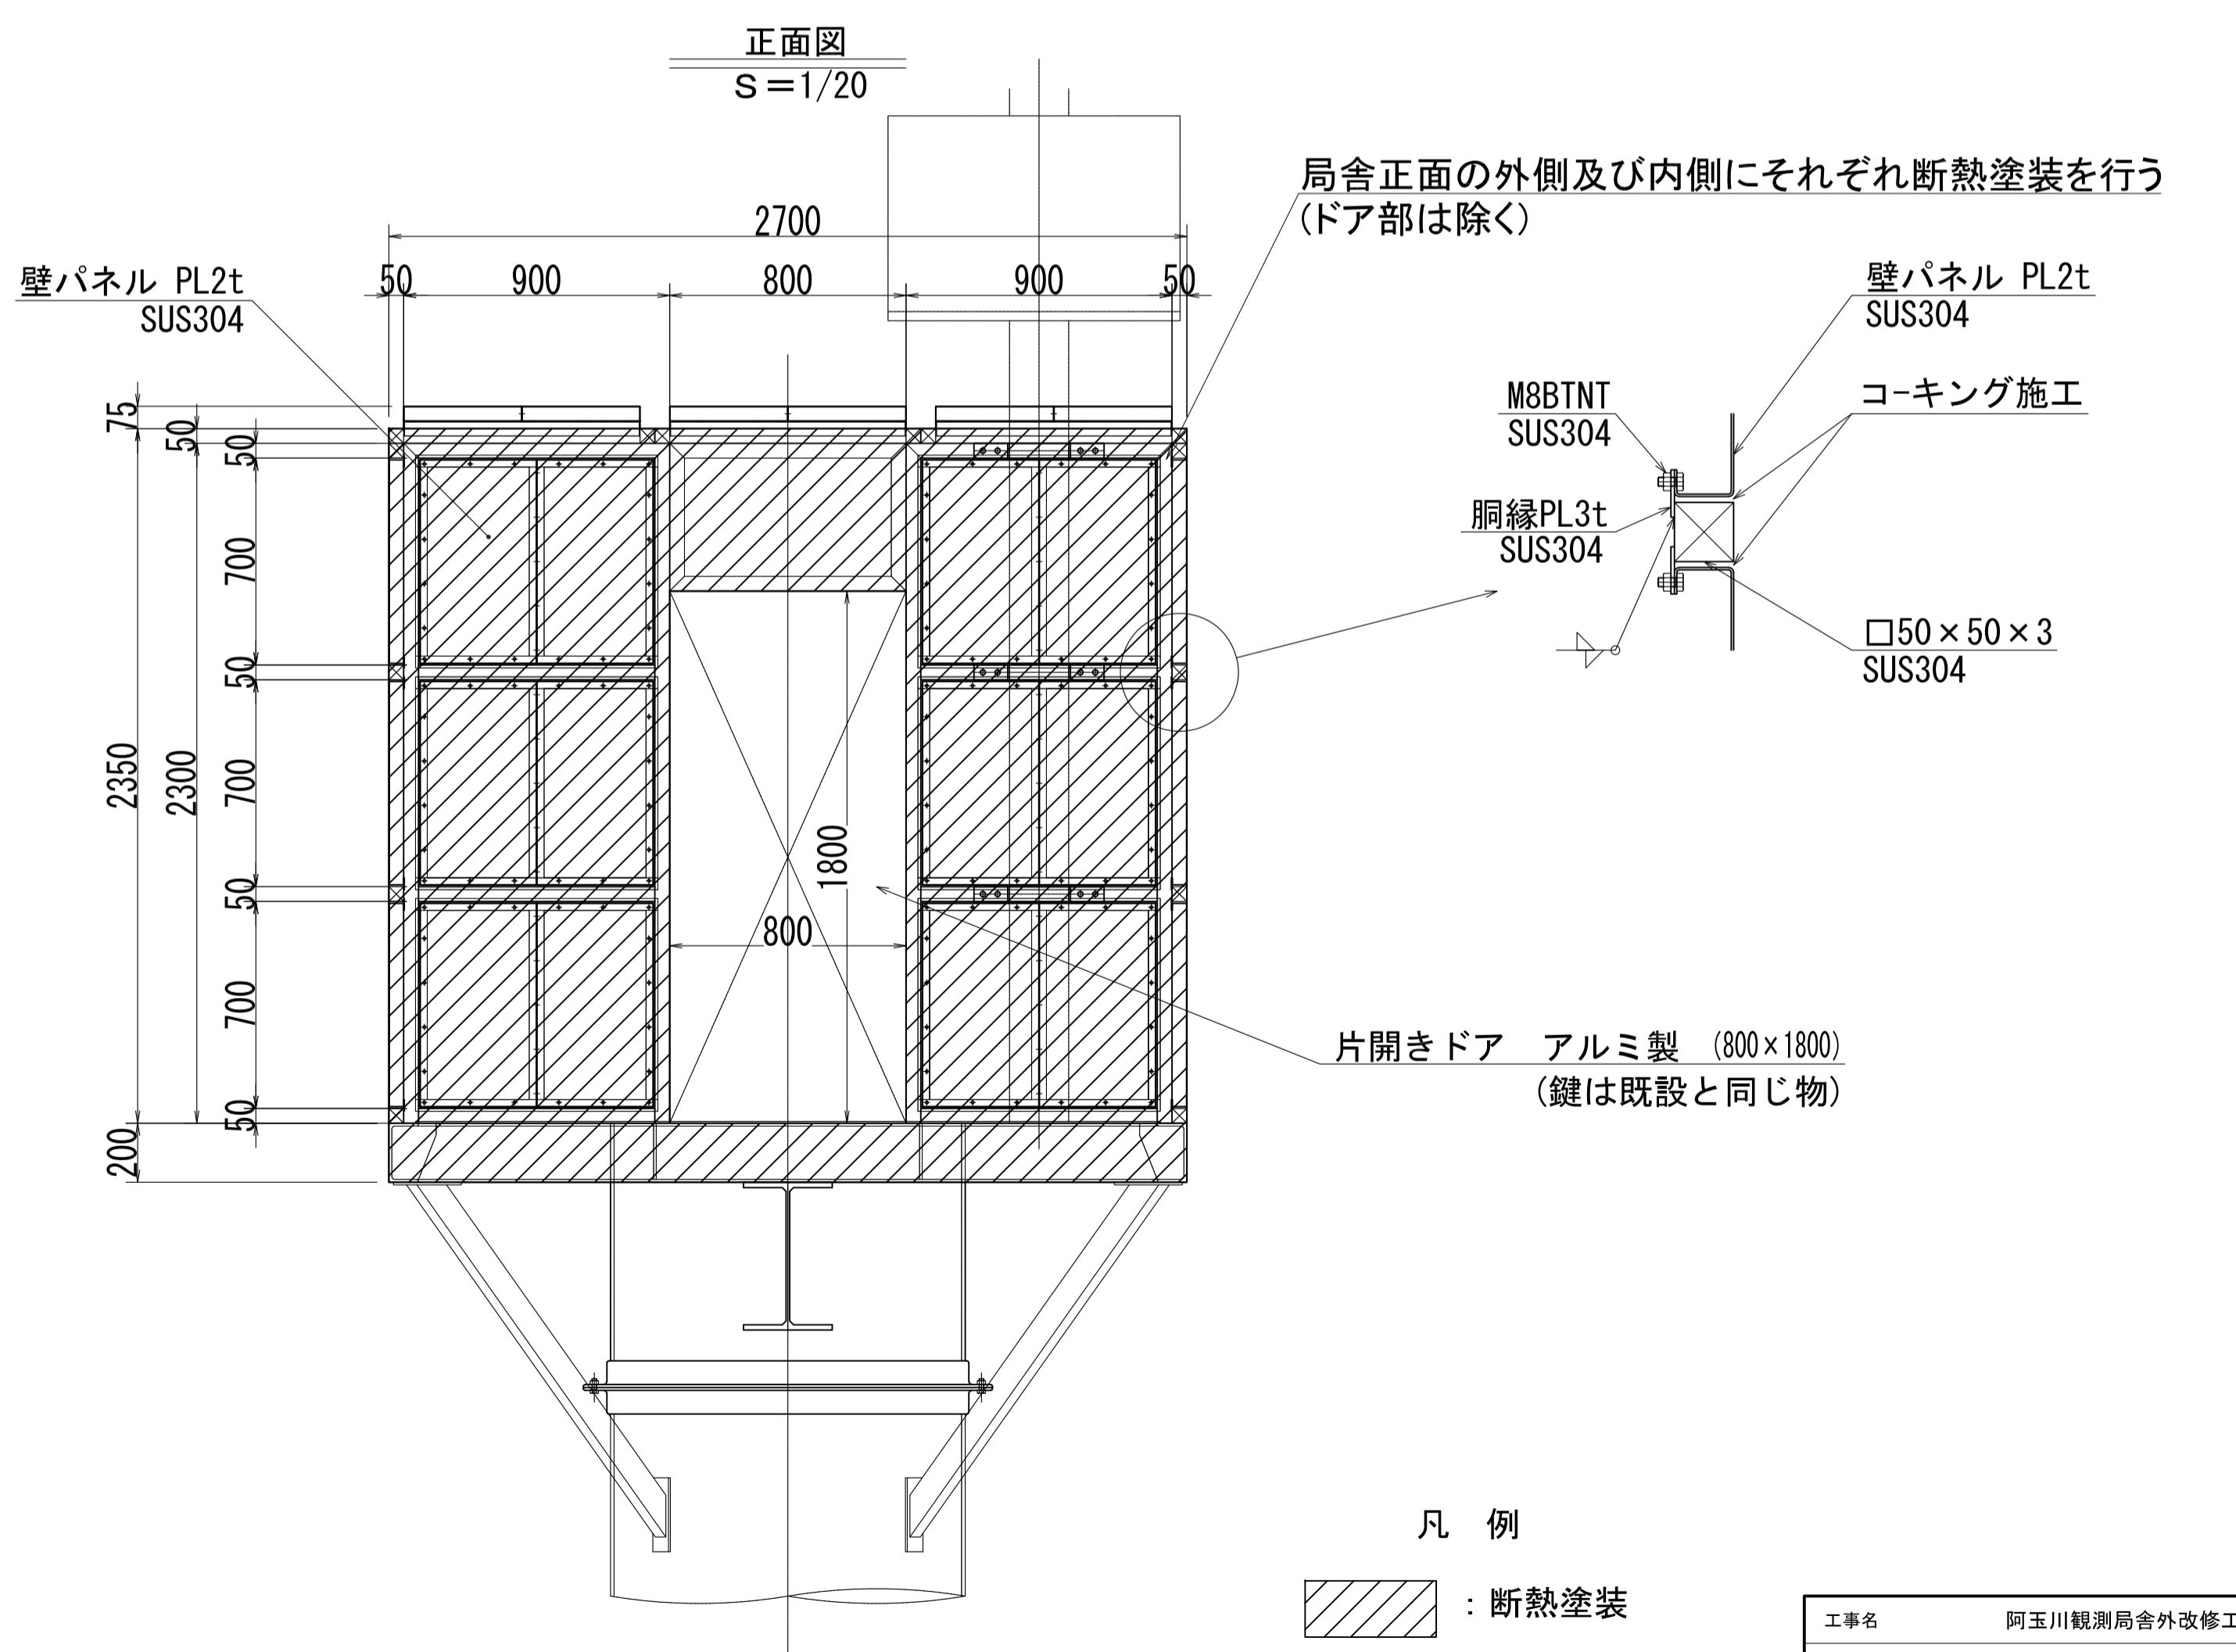

水上局舎（利根26km）建屋詳細図

工事名	阿玉川観測局舎外改修工事		
名称	水上局舎(利根26km)建屋詳細図		
登録番号	〇〇-〇〇	整理番号	
独立行政法人水資源機構 利根川下流総合管理所			