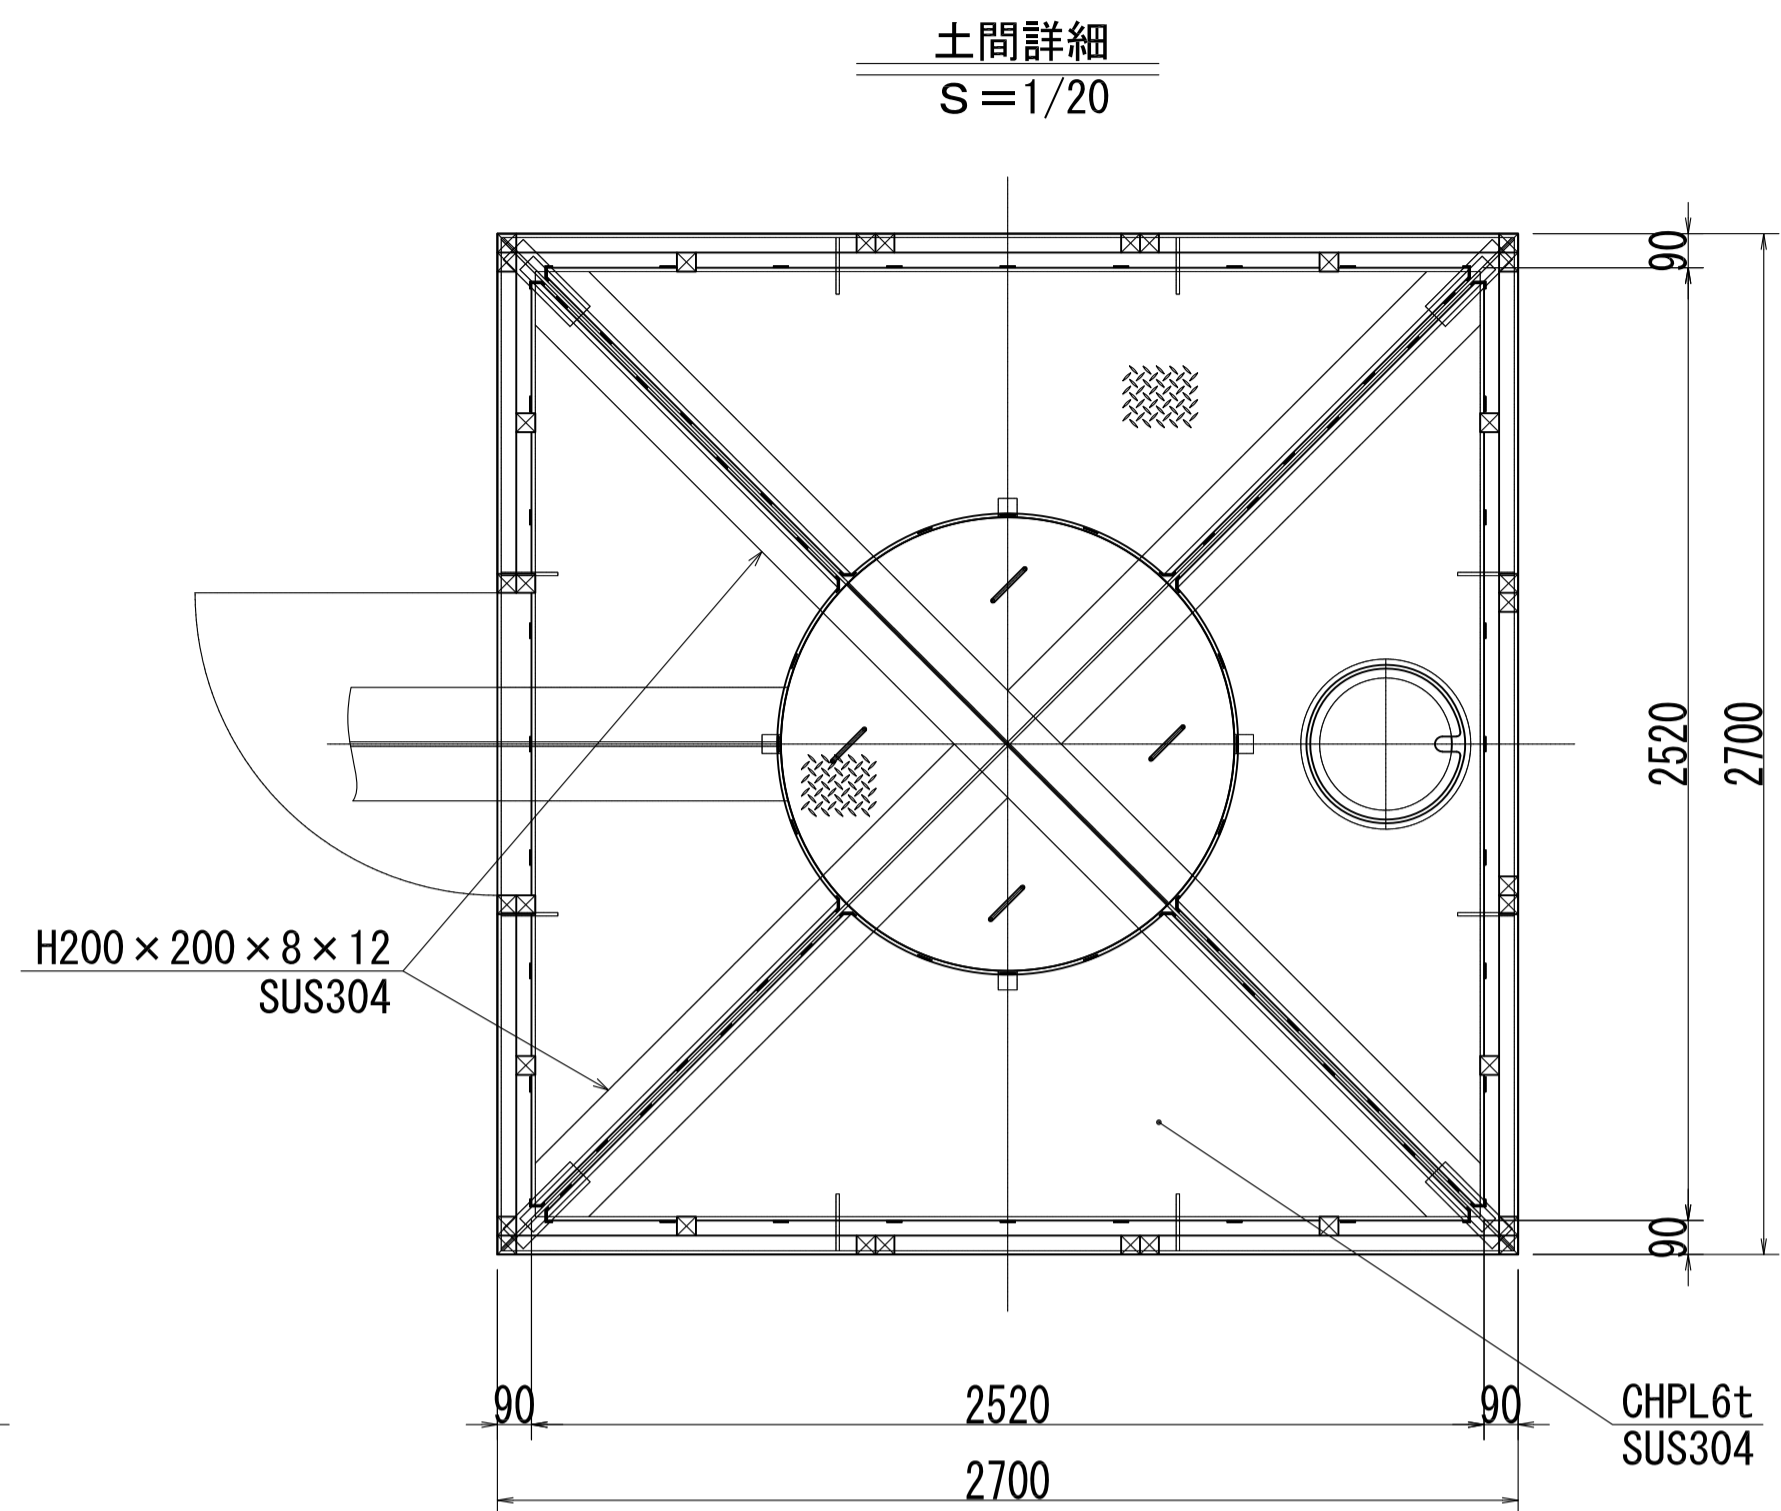

水上局舎（利根26km）建屋詳細図

工事名	阿玉川観測局舎外改修工事		
名称	水上局舎(利根26km)建屋詳細図		
登録番号	〇〇-〇〇	整理番号	
独立行政法人水資源機構 利根川下流総合管理所			