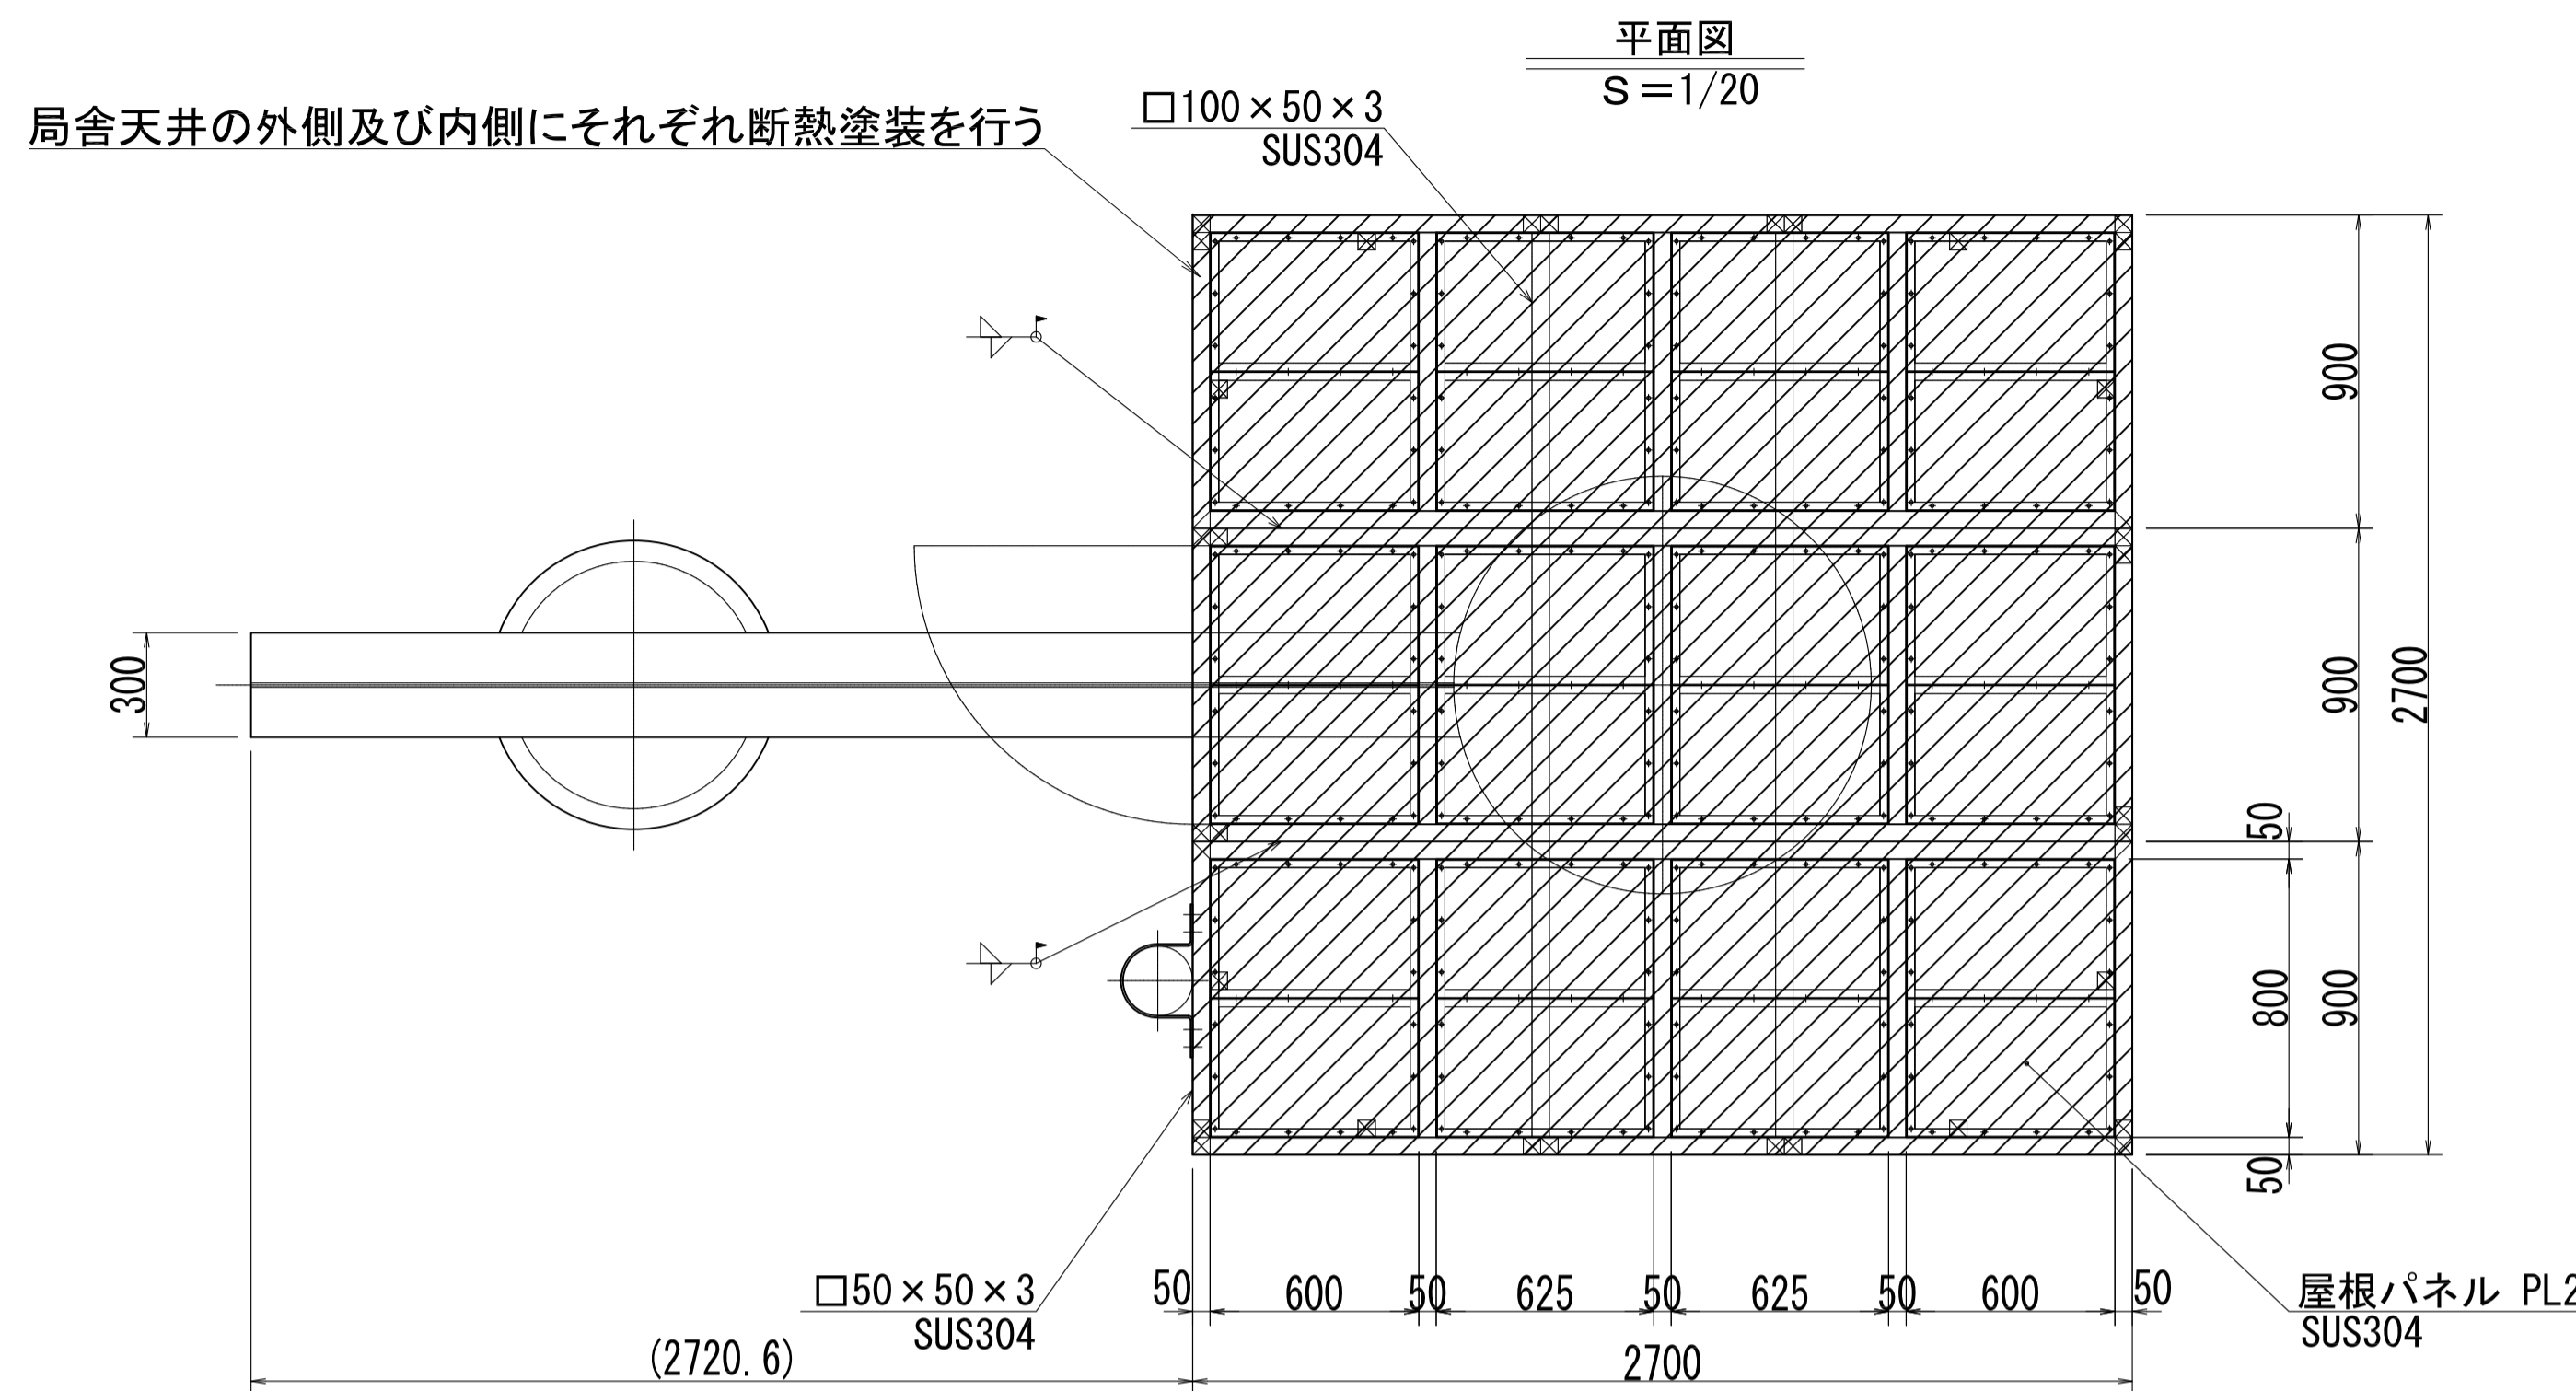

水上局舎（利根26km）建屋詳細図

工事名	阿玉川観測局舎外改修工事		
名称	水上局舎(利根26km)建屋詳細図		
登録番号	〇〇-〇〇	整理番号	
独立行政法人水資源機構 利根川下流総合管理所			