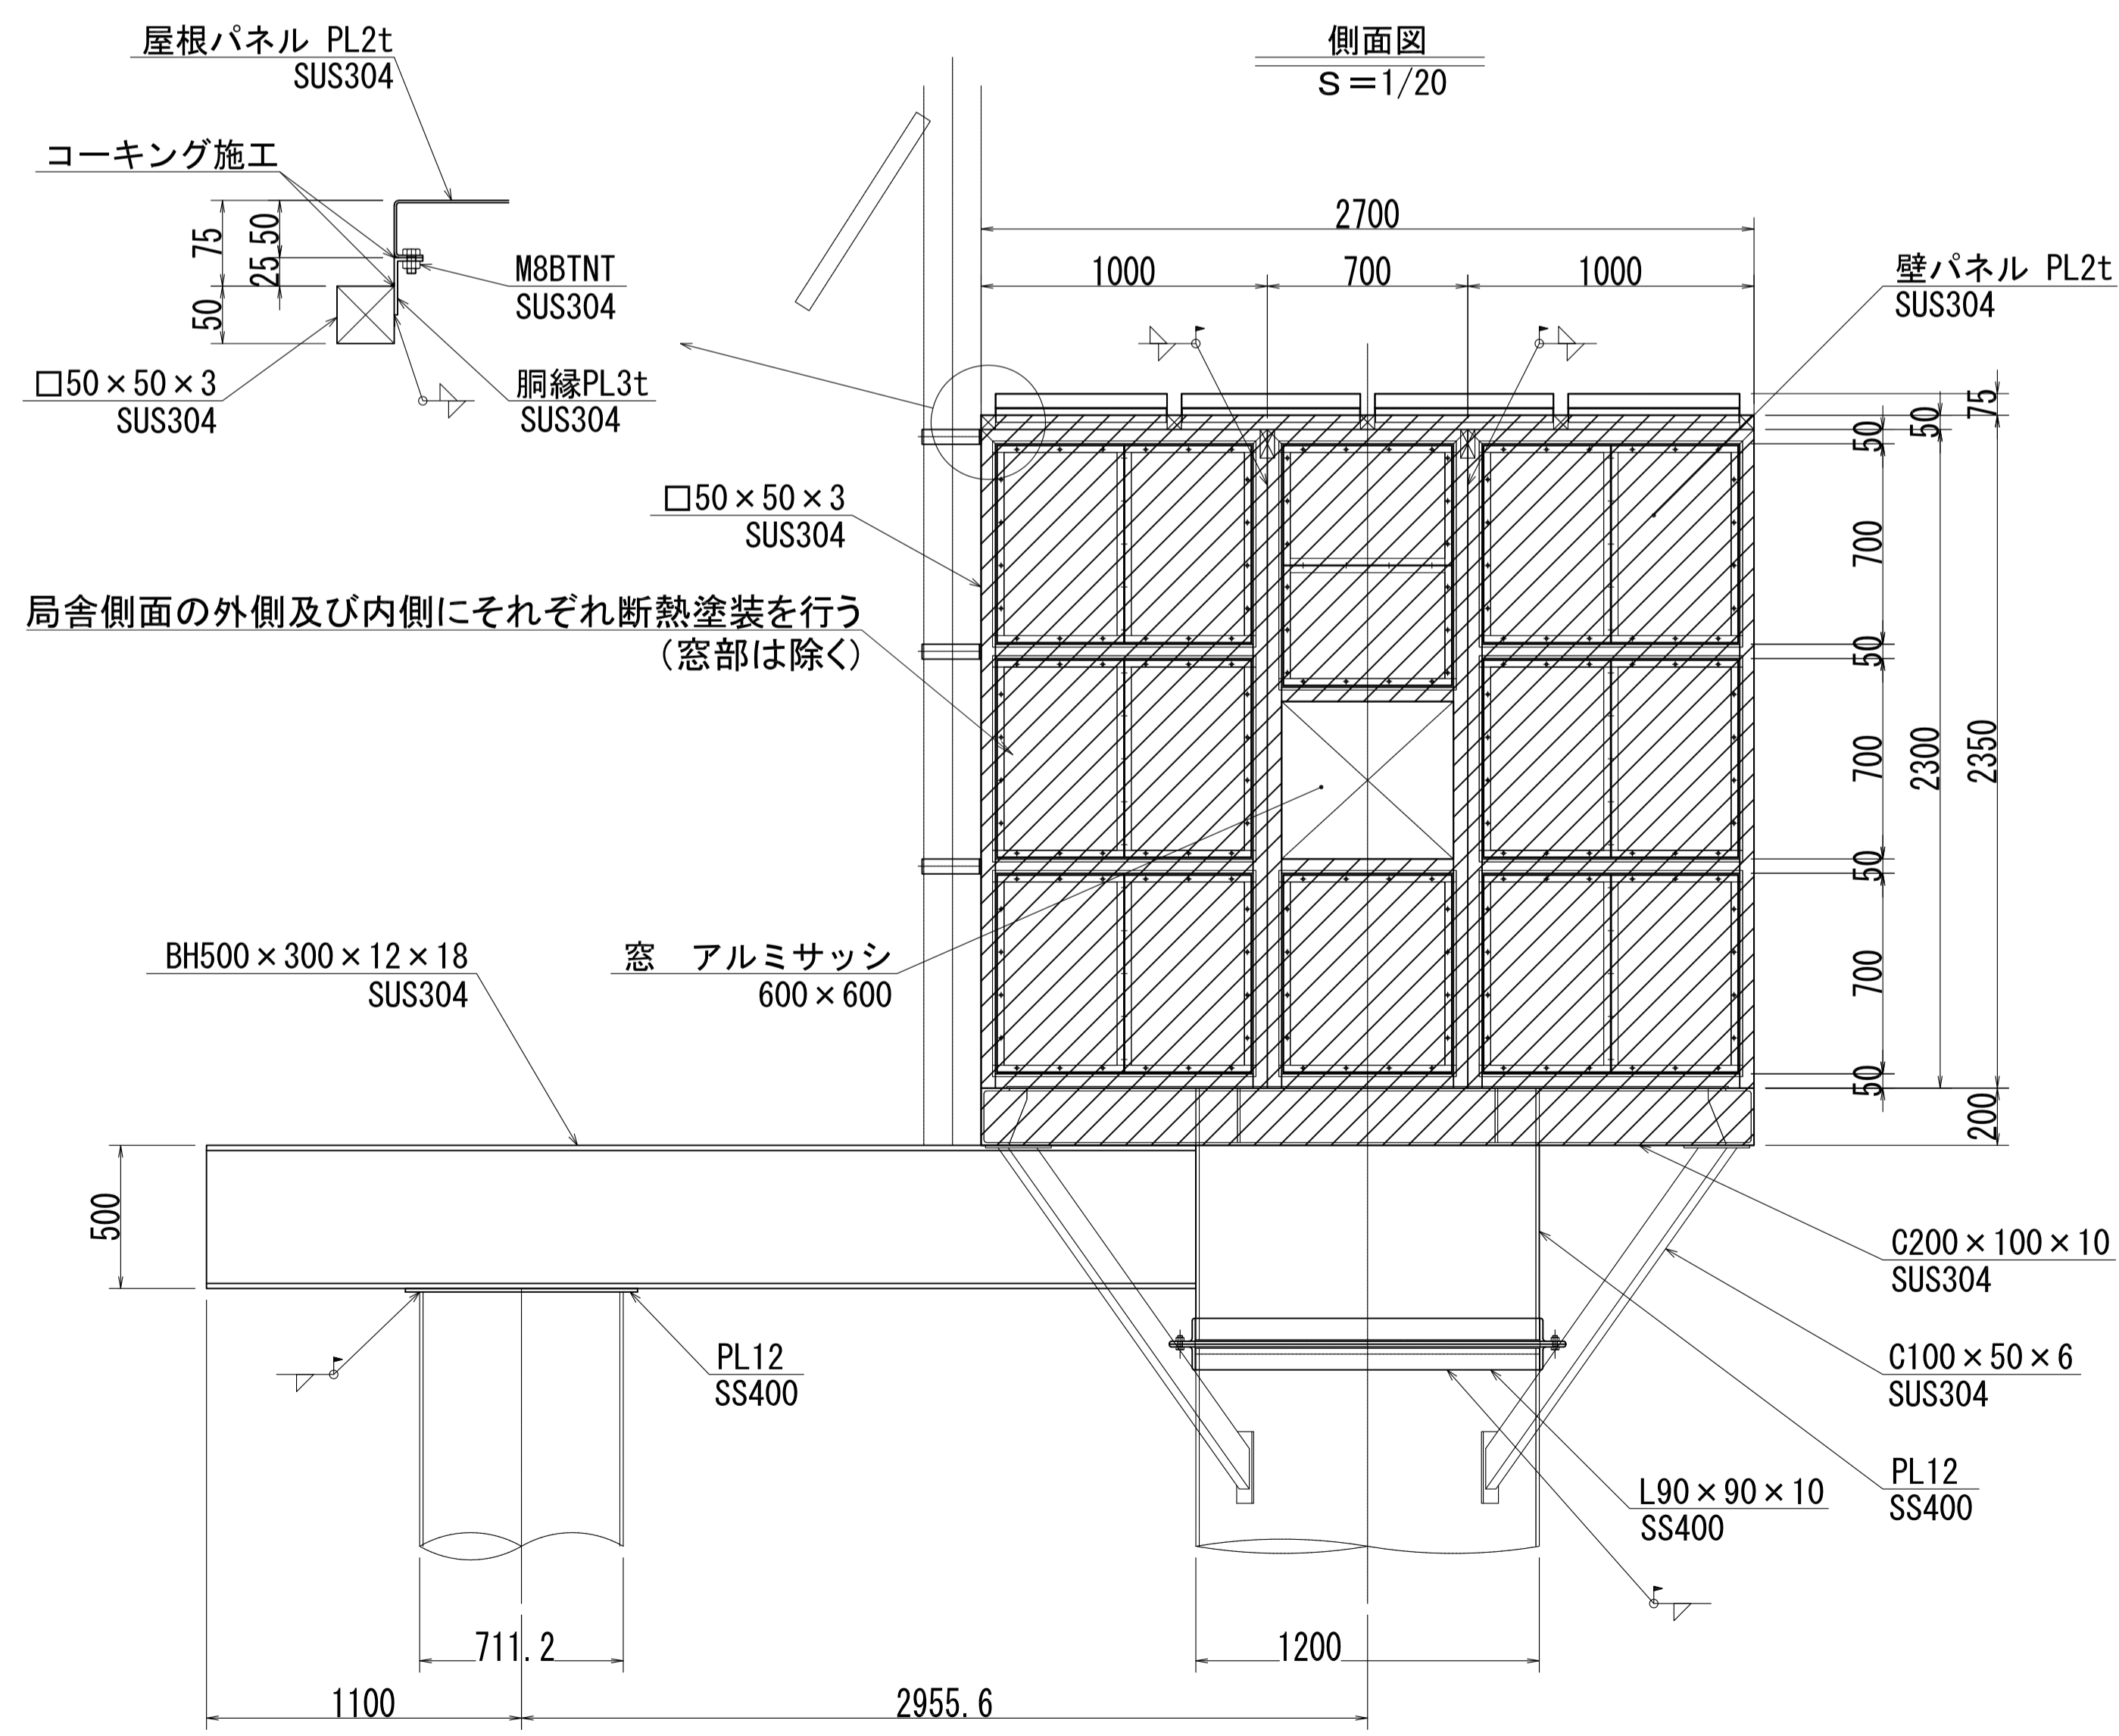

水上局舎（利根26km）建屋詳細図

工事名	阿玉川観測局舎外改修工事		
名称	水上局舎(利根26km)建屋詳細図		
登録番号	〇〇-〇〇	整理番号	
独立行政法人水資源機構 利根川下流総合管理所			