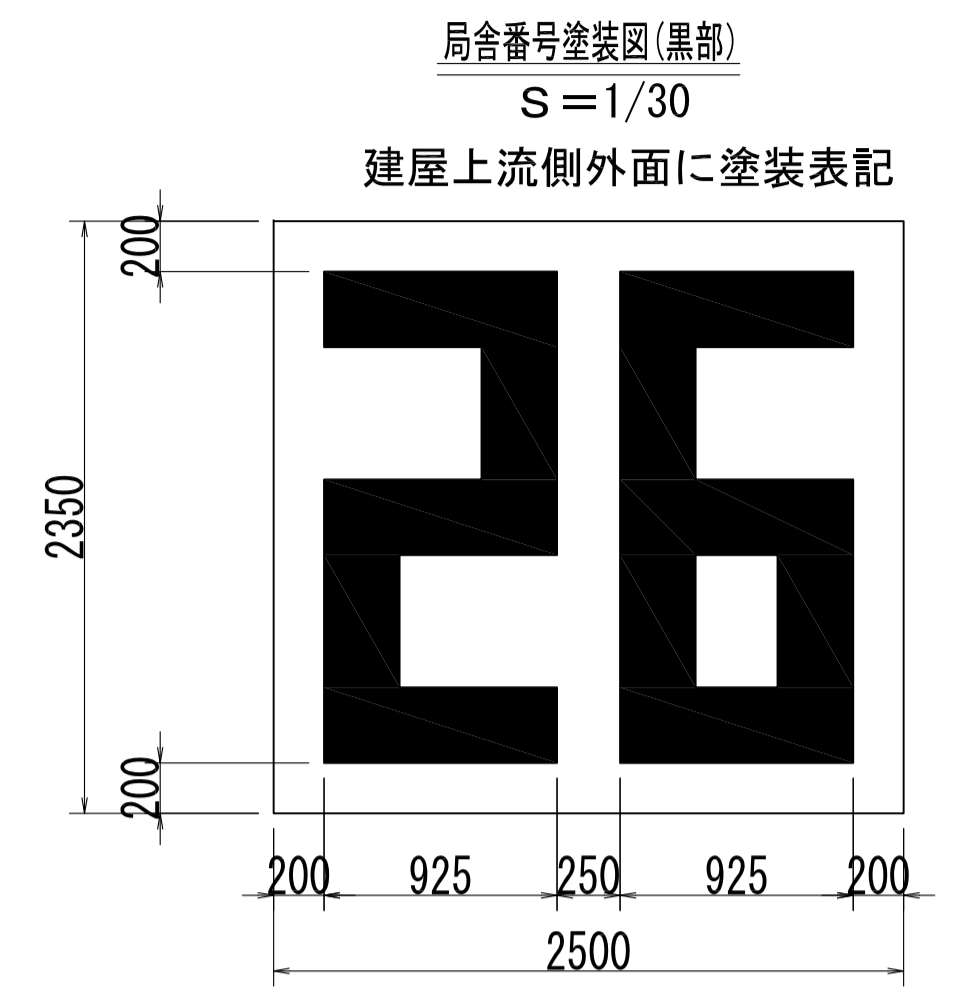

水上局舎（利根26km）建屋詳細図

工事名	阿玉川観測局舎外改修工事		
名称	水上局舎(利根26km)建屋詳細図		
登録番号	〇〇-〇〇	整理番号	
独立行政法人水資源機構 利根川下流総合管理所			