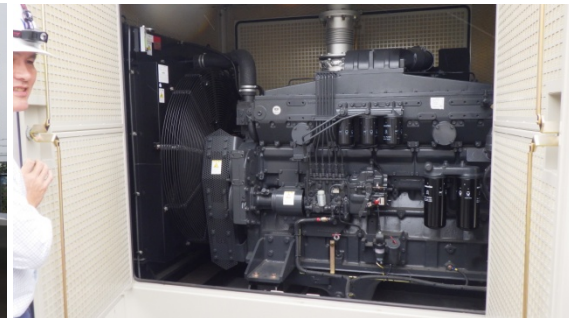

地震防災訓練を実施しました

当管理所では、9月1日に大規模地震が発生したとの想定で、防災本部の設置から施設点検、関係機関との情報伝達等の連携、被災施設の応急復旧方法等の訓練を行いました。いつ起こるか分からない災害に備え、想定される作業の再確認を行いました。

また、停電による電源喪失の際に使用する予備発電機の起動訓練も併せて実施しました。

参集訓練

施設点検結果報告訓練

予備発電機起動操作訓練

予備発電機（ディーゼルエンジン）