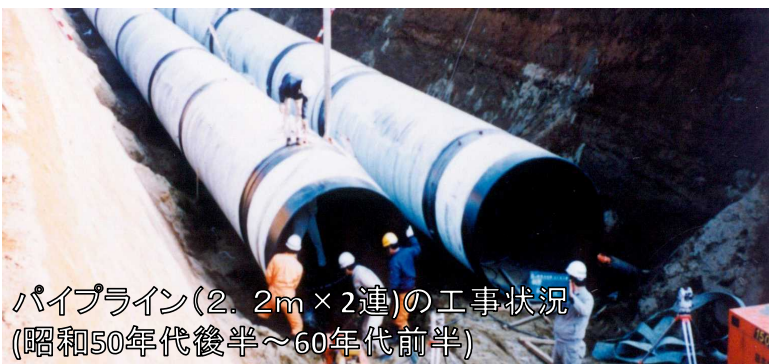

水がささえる豊かな社会

みずしげんきこう
独立行政法人 水資源機構

かすみがうらよすい かんりしよ
霞ヶ浦用水管理所

霞ヶ浦用水は本年4月で管理開始満30年となりました

特別高圧 受変電設備 (R5.9.6)

パイプライン(2.2m×2連)の工事状況
(昭和50年代後半～60年代前半)

パイプライン(2.2m×2連)の工事状況
(昭和50年代後半～60年代前半)

9 2024
令和6年
長月