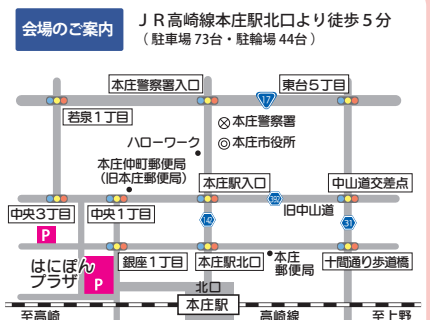

第24回 水のふるさと

利根川源流讃歌 コンサート

利根川を愛する人々のために後世に残したい歌

- ♪ 合唱組曲
『利根川源流讃歌 12曲』
- ♪ 新曲
『渡良瀬川から利根川へ』
『入間川』

指揮：大西 進
伴奏：丹下敦子

日時 **2026年
6月28日(日)**
開場 12:20 / 開演 13:00
入場料無料

会場 **本庄ガスECO
はにぽんプラザ**
1階 多目的ホール
本庄市銀座1-1-1 TEL:0495-22-0828

主催：『利根川源流讃歌』実行委員会
賛助：一般社団法人 関東地域づくり協会
後援：本庄市、みなかみ町、国土交通省 利根川ダム統合管理事務所、
水資源機構 利根川上流総合管理所、利根川源流水源地域ビジョン推進協議会
お問合せ：『利根川源流讃歌』実行委員会 代表 丹下敦子 090-2473-6300

※駐車場は数に限りがありますので、ご利用の際は徒歩や自転車での来館、または、お車に乗り合わせのうえお越しいただくか、公共交通機関をご利用くださいますようお願いいたします。