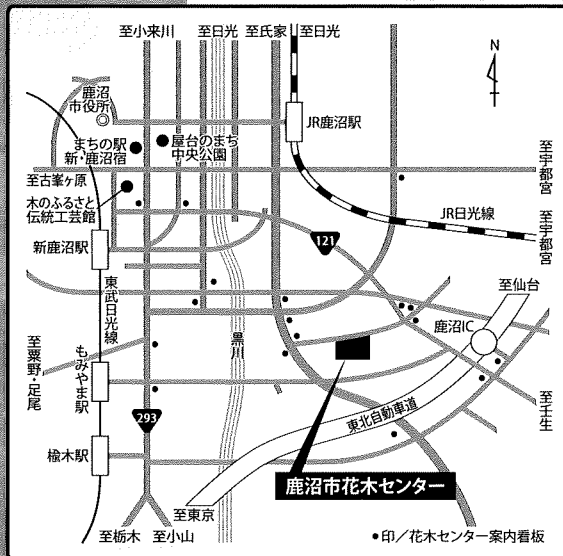

手のり盆栽ワークショップ

開催期間 10月22日(土)・23(日)、11月5日(土)・6日(日) ①10:00～12:00 ②13:30～15:00

手のひらに乗るサイズのオリジナルミニ盆栽づくり

場所/園芸フェア特設会場(テント内) 参加費/1,500円(定員各24名)

秋から楽しめるガーデニング

開催期間 10月22日(土)～11月6日(日)

おもと展示会

開催期間 10月29日(土)～11月6日(日)

観光物産展

開催期間 10月29日(土)～11月3日(木・祝)

鹿沼民話の会語り部

開催期間 10月29日(土)・30日(日) 両日とも13:30～14:30

場所/さつき万葉苑内(鹿樹庵)

ハンギングバスケット講習会

開催期間 10月23日(日) 10:00～

初心者向けのハンギングバスケット講習会

講師/園辺征子氏 場所/園芸フェア特設会場(テント内)
参加費/3,500円(定員24名)※定員になり次第締め切り

指文字書道実演会

開催期間 10月30日(日) 10:00～

場所/秋季さつき銘品展展示場(セリ場入口)

交通のご案内

- JR日光線鹿沼駅下車バス・タクシーをご利用下さい
- 東武日光線新鹿沼駅下車バス・タクシーをご利用下さい
- 東北自動車道鹿沼ICから3km
- 駐車台数1,000台

タクシーのご利用は