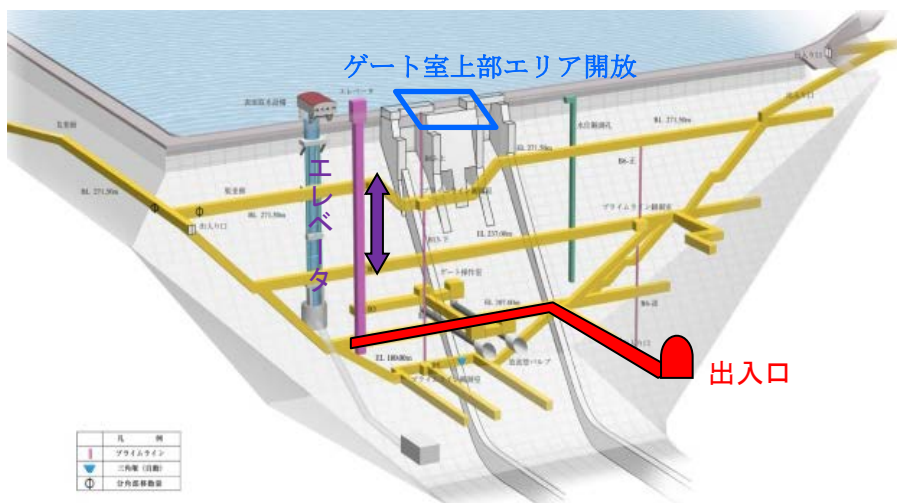

※12時前後に4門のゲートが全開予定です。

② ダム管理用エレベータ開放

下久保ダム天端からB4までのエレベータを開放します。

涼しいダム内をお楽しみ下さい。(ダム内は約10℃です。)

監査廊内はスムーズな行き交いのため、**右側通行**にご協力をお願いします。

ゲート室上部エリアは高所の苦手な方はご遠慮下さい。

- ③ “翔んで埼玉”にも登場！しらこぼとのコバトンとぐんまちゃんとのゆるきやら撮影会
ダムカードフレームも用意します。