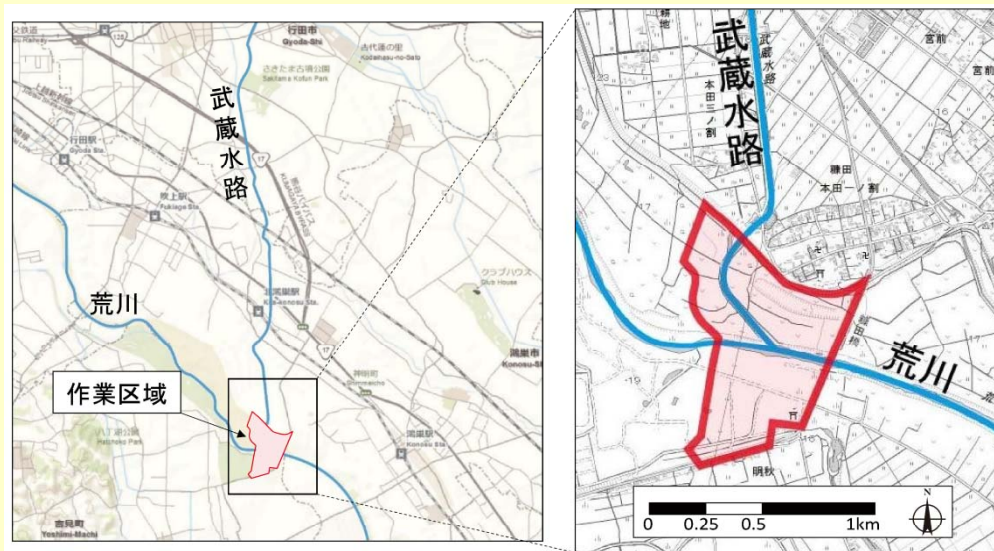

利根導水総合事業所からのお知らせ

利根導水総合事業所では特定外来種の防除を予定しています。防除作業の概要、作業区域は以下のとおりです。

■ 防除概要

作業期間：平成30年11月20日～平成30年12月20日（本期間中に適宜実施）

作業区域：埼玉県鴻巣市糠田地内外 荒川堤外水路周辺

実施業者：株式会社 土木管理総合試験所

防除対象：アレチウリ、オオキンケイギク、オオカワヂシャ

防除方法：抜き取りや手鎌等を用いて人力除草を行い、種子を落とさないよう植物体をビニールに入れて回収します。

回収した植物体は適切な施設にて焼却処分を行います。

■ 作業区域：埼玉県鴻巣市糠田地内外 荒川堤外水路周辺

担当：第二管理課 田島、斉藤（TEL 048-557-1501）

利根導水総合事業所からのお知らせ

【参考資料】

■防除対象となる特定外来生物

■過去の作業区域における特定外来生物の防除実績

実施年度	実施場所	防除方法	防除対象	防除地点数	防除個体数
平成27年度	本年度作業区域と同等範囲	抜き取りや手鎌等を用いた 人力除草。	アレチウリ	4	115
			オオキンケイギク	1	1
平成28年度			アレチウリ	4	48
			オオカワヂシャ	4	20
			オオキンケイギク	2	3
平成29年度			アレチウリ	7	51