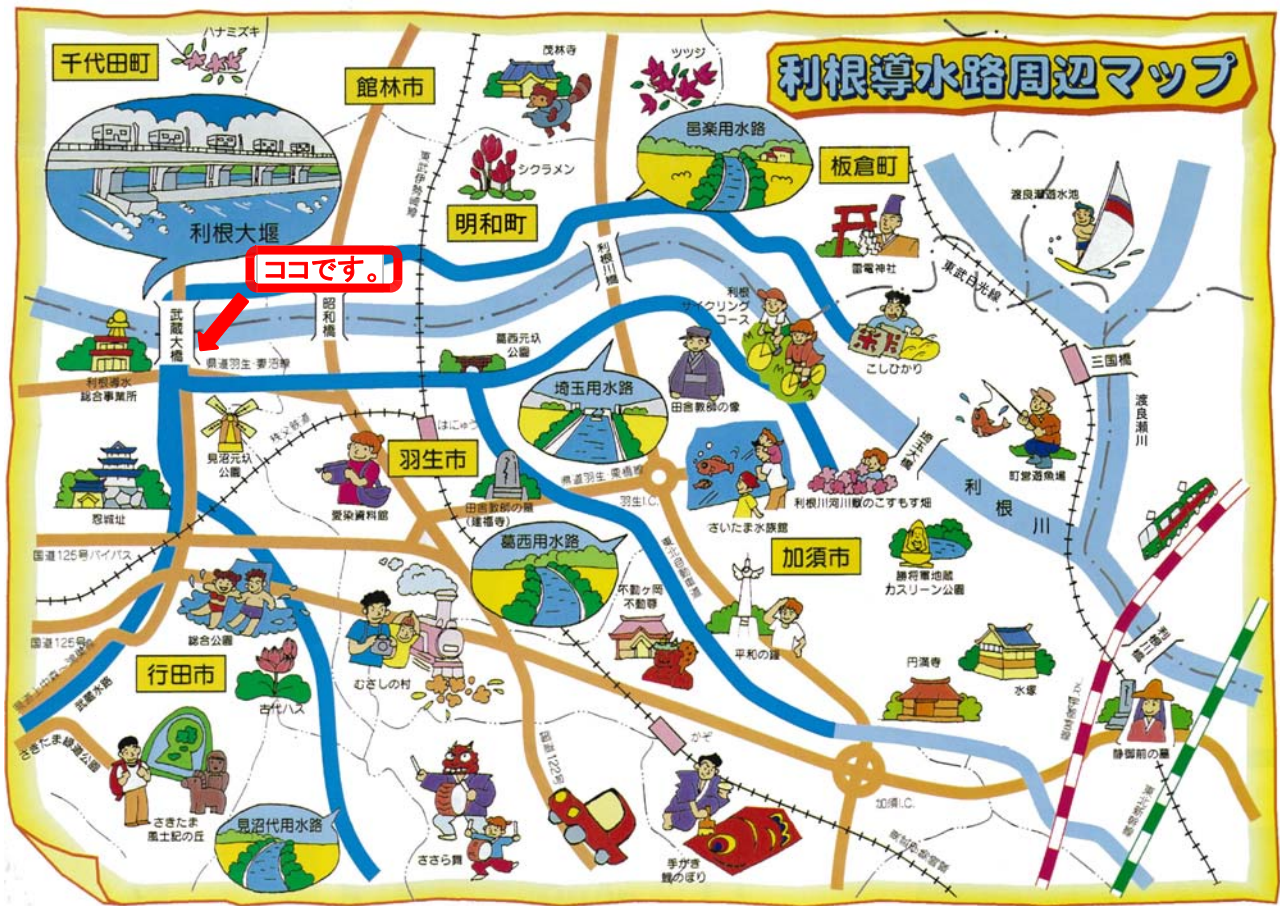

利根川中流部に位置する利根<sup>おおぜき</sup>大堰（埼玉県行田市～群馬県千代田町）では、毎年10月から12月までの期間、サケの<sup>そじょう</sup>遡上数調査を実施しており、昨年は約4千尾の遡上が確認されました。

これは、地域の方々による放流活動が実を結び、稚魚が大きく成長し、再び生まれ故郷の川に帰って来る「生命のバトン」が着実に受け継がれている成果と思われます。

この「生命のバトン」を未来に繋げていくため、今年も地元の小学校の児童と共にサケの稚魚放流会を行います。

3. 場 所： 利根大堰（埼玉県行田市側河川敷）  
※利根川河口から上流約154km地点、武蔵大橋の埼玉県側河川敷  
（案内図参照）

4. 主な内容（予定）  
13：35 開会あいさつ（行田市他）  
13：40 地元小学生による利根川河川敷清掃活動  
13：55 サケの稚魚放流会  
14：15 閉会（小学校代表児童あいさつ）

5. 主催者：独立行政法人 水資源機構 利根導水総合事業所  
後 援：行田市  
参加校：行田市立荒木小学校 4年生（児童数32名）

(参 考)

◆ サケ採卵観察作業の様子 (H30. 11. 10)

◆ 卵は受精後、<sup>じゅせい</sup>ふか<sup>ふか</sup> 孵化をさせます

◆ 孵化後、飼育していた稚魚 (放流時)

◆ サケ稚魚放流の様子 (H30. 2. 14)

◆ 代表児童挨拶の様子 (H30. 2. 14)

◆ 清掃活動の様子 (H30. 2. 14)

＜★利根大堰までの案内図＞

※当日は、利根大堰埼玉県側にあります、自然の観察室の下流側にお集まり下さい。

★ 集合場所はここです。  
石碑が目印です。