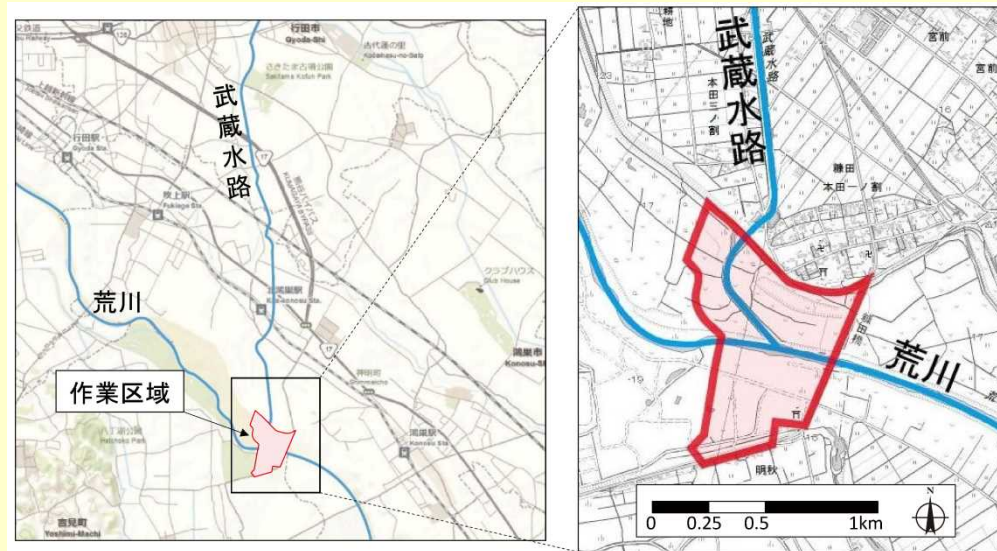

## ■ 防除概要

作業期間：令和元年8月22日～令和元年8月30日（本期間中に適宜実施）

作業区域：埼玉県鴻巣市糠田地内外 荒川堤外水路周辺

実施業者：株式会社 土木管理総合試験所、株式会社 新栄造園

防除対象：アレチウリ、オオキンケイギク、オオカワヂシャ

防除方法：抜き取りや手鎌等を用いて人力除草を行い、種子を落とさないよう植物体をビニールに入れて回収します。

回収した植物体は適切な施設にて焼却処分を行います。

## ■ 作業区域：埼玉県鴻巣市糠田地内外 荒川堤外水路周辺

担当：第二管理課 長谷見、鎌田（TEL 048-557-1501）