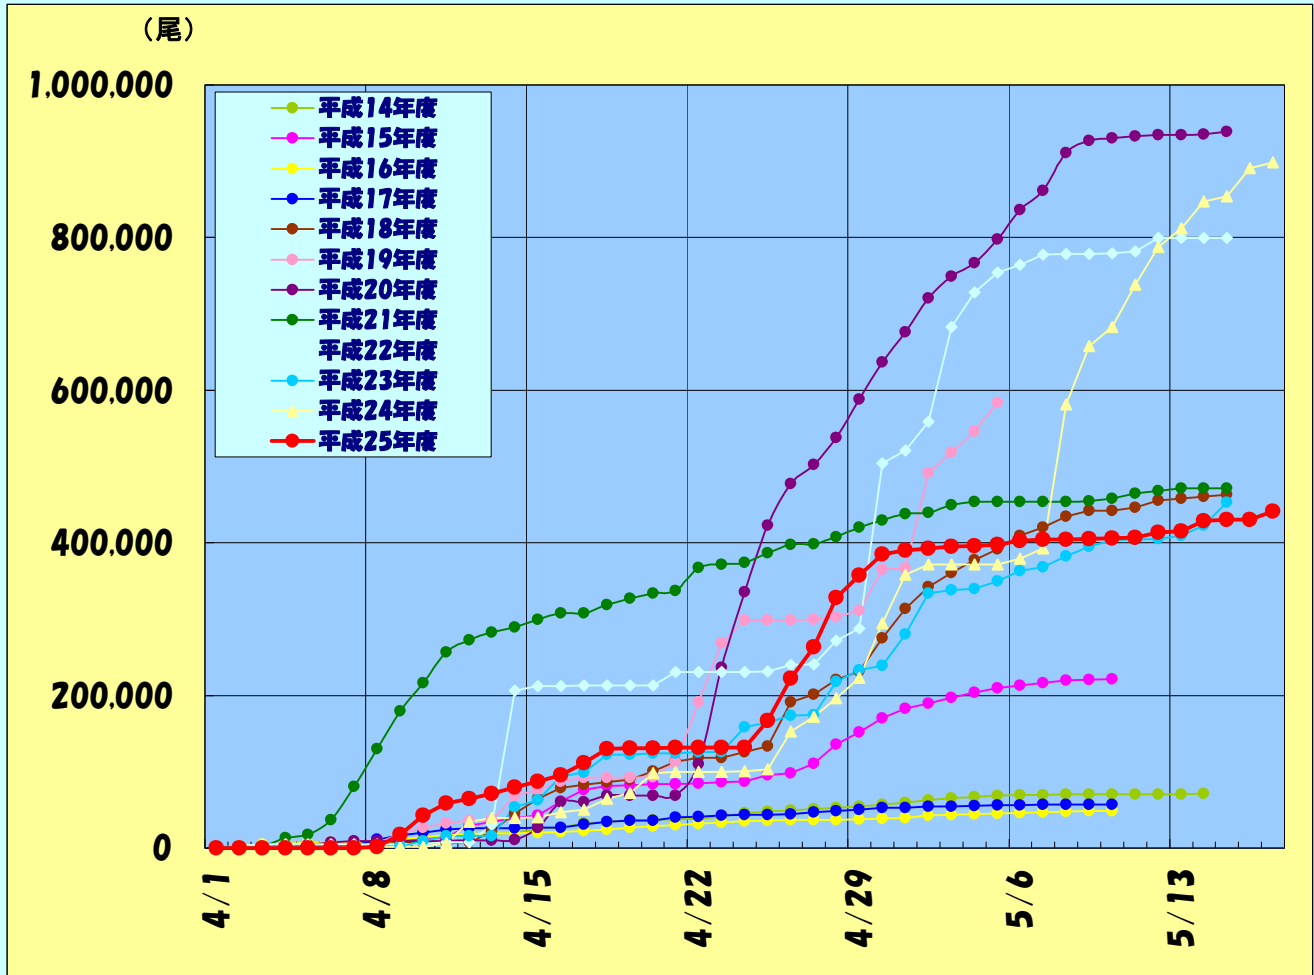

平成14年度からの稚アユ累計遡上数比較グラフ