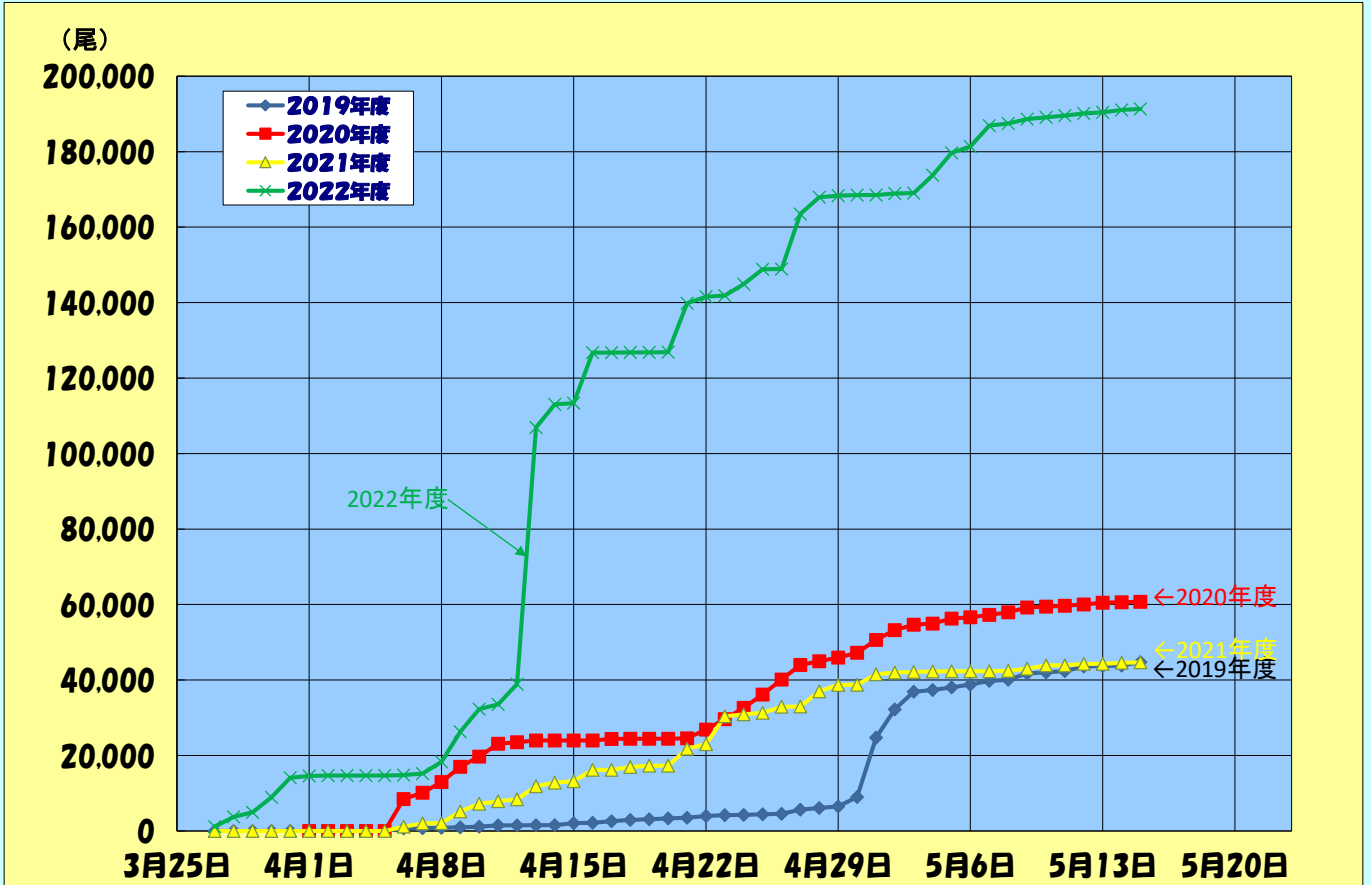

## 2019年度からの稚アユ累計遡上数比較グラフ

## 稚アユ遡上状況写真

採捕した稚アユ