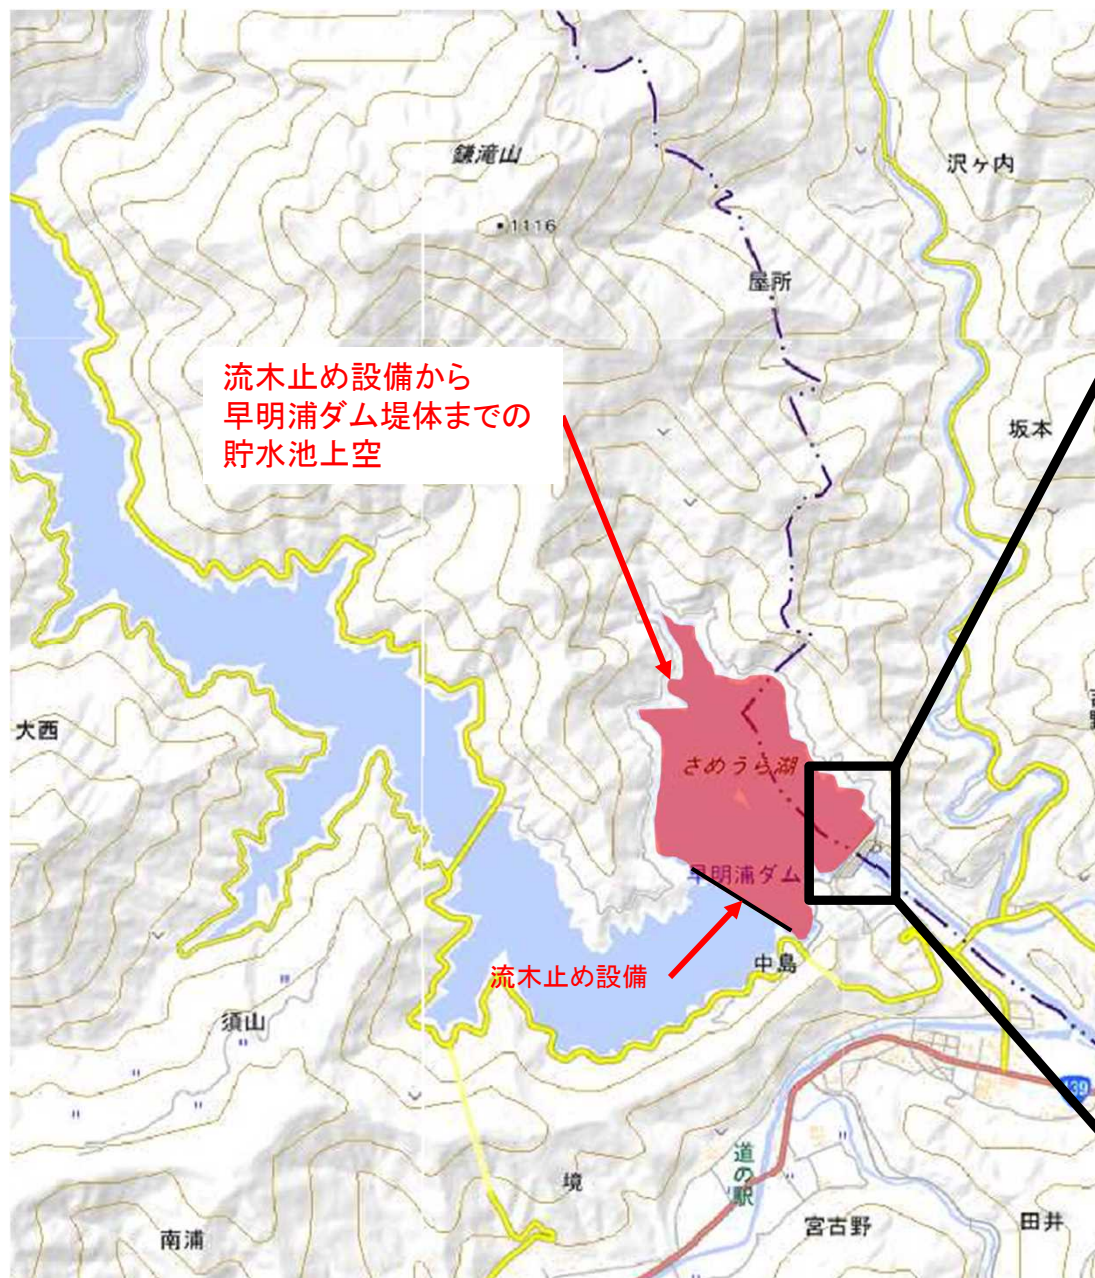

# 早明浦ダム貯水池における無人航空機の飛行禁止区域

飛行禁止区域  
(水資源機構の管理施設等周辺)