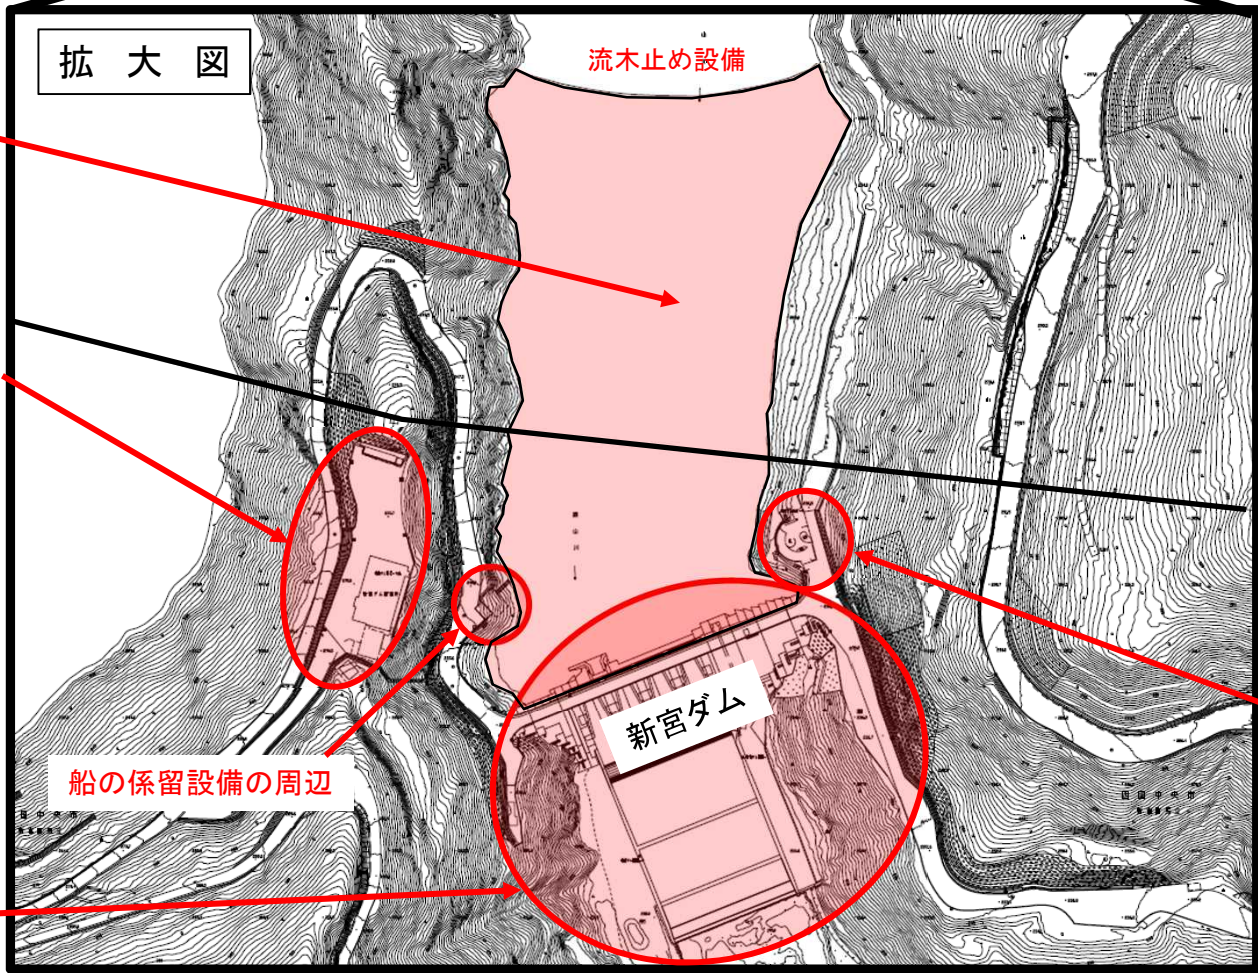

新宮ダム貯水池における無人航空機の飛行禁止区域

新宮ダム貯水池平面図

飛行禁止区域
(水資源機構の管理施設等周辺)

流木止め設備から
新宮ダム堤体までの
貯水池上空

新宮ダム管理所の周辺

船の係留設備の周辺

新宮ダム堤体
及び周辺施設
の周辺

送電線(架空線)

記念広場の周辺