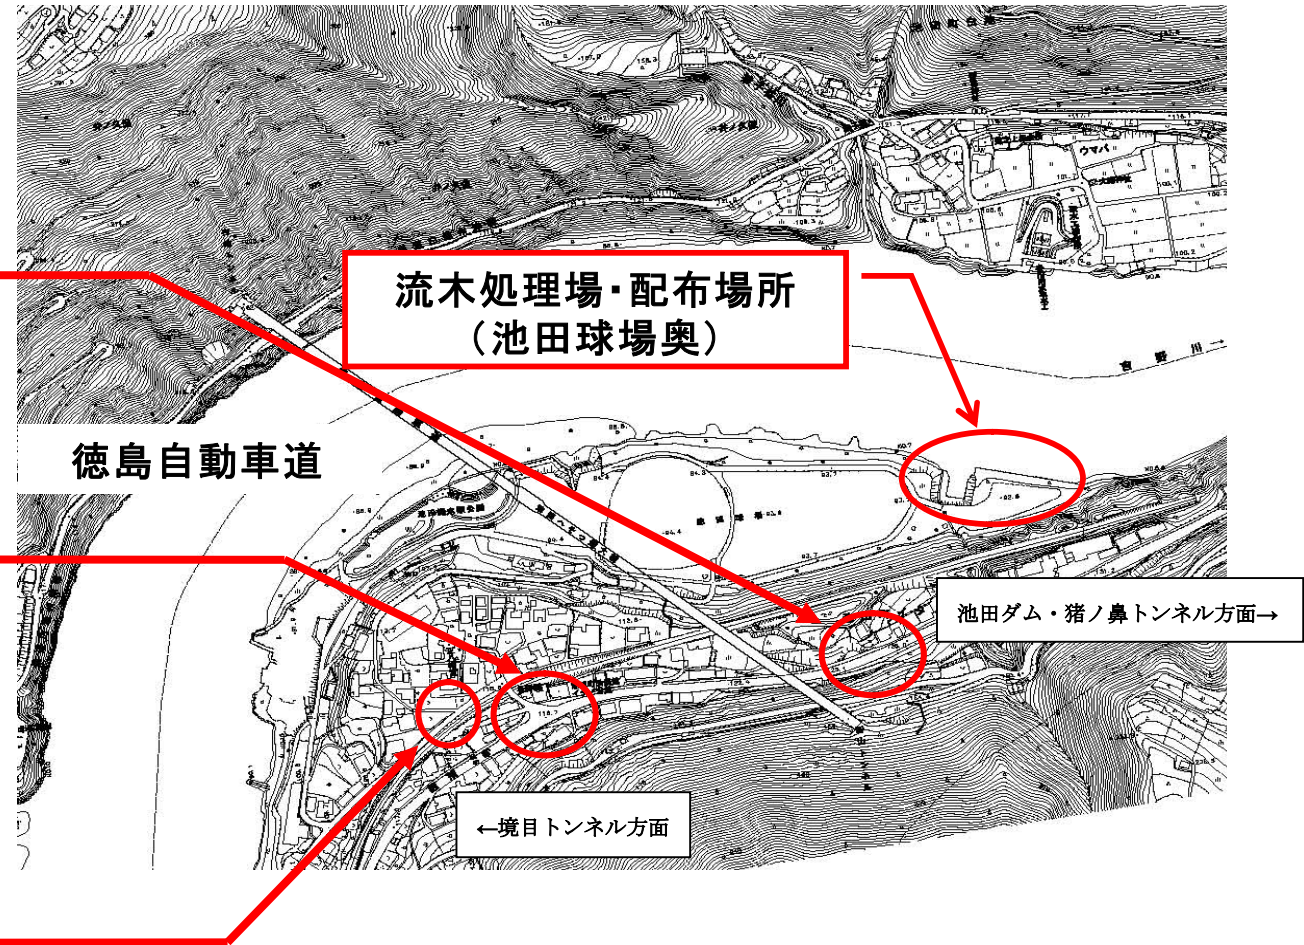

配布場所 ▼池田ダムイタノ流木処理場（池田球場奥）
問い合わせ先 ▼独立行政法人水資源機構 池田総合管理所 0883-72-2050
▼ <https://www.water.go.jp/yoshino/ikeda/>

（今年準備した薪の様子）

① 池田へそっこ大橋

② 進入口 信号

③ 分岐

○池田ダム方面からお越しの方

- ① 国道 32 号線を西に進んでください。
- ② 池田へそっこ大橋を通過し、最初の信号を右方向です。
- ③ 道なりに進んで分岐を右に進むと駐車場があります。