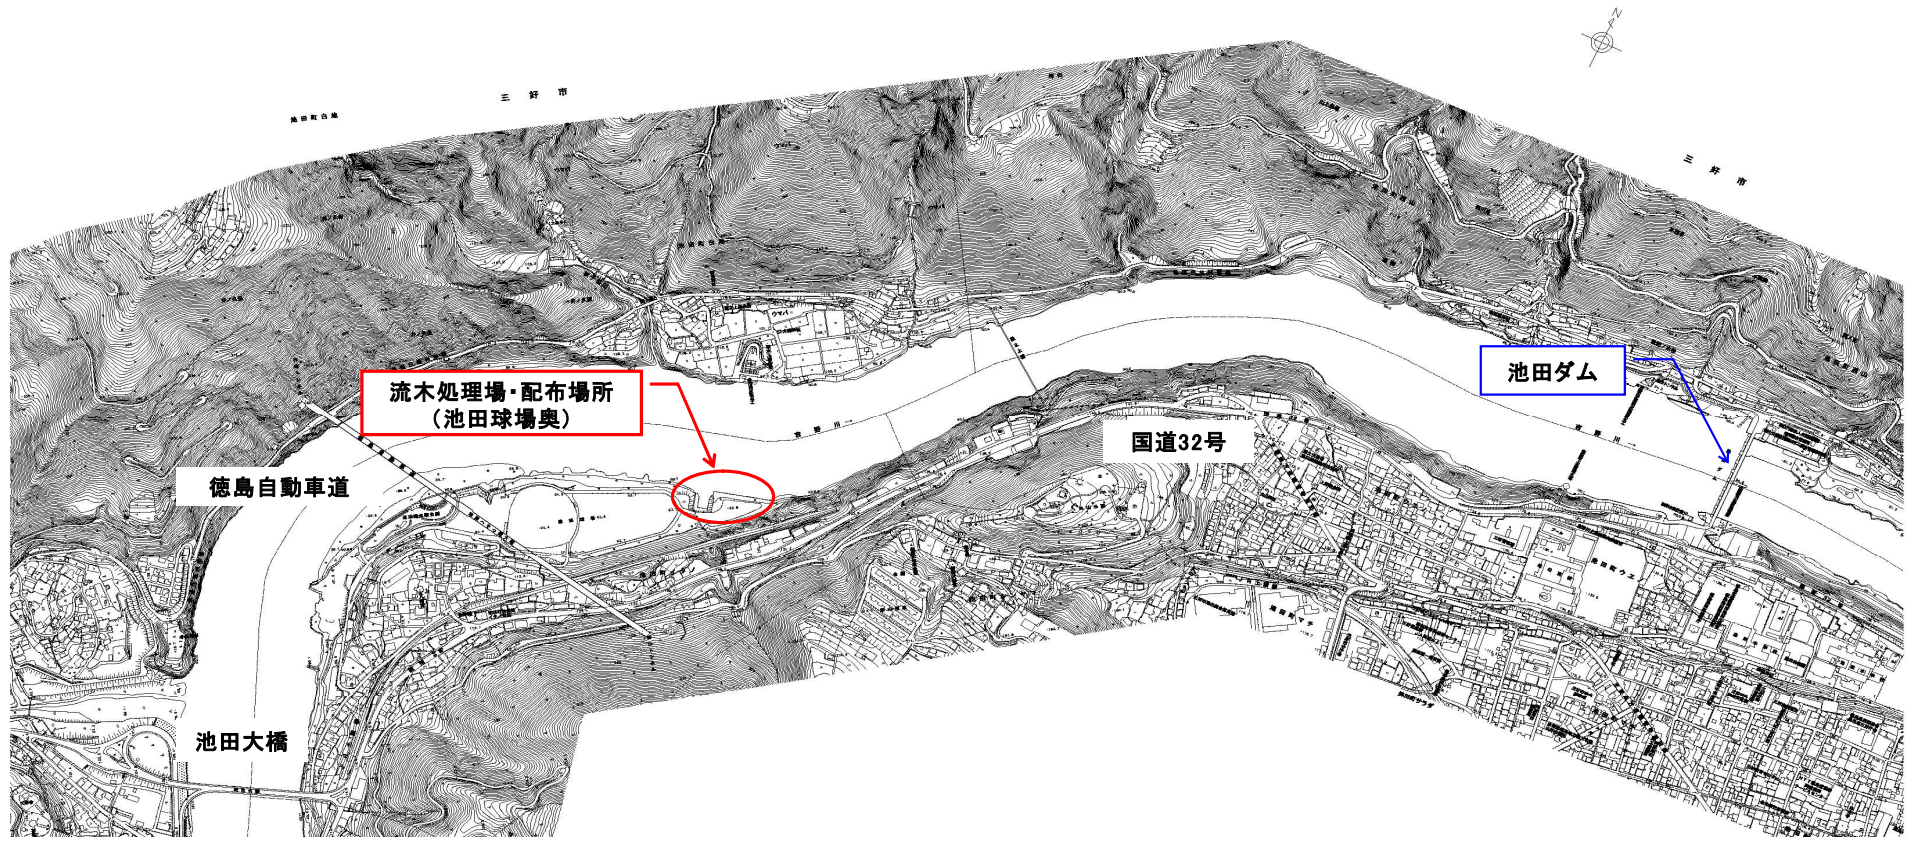

配布場所 ▼池田ダムイタノ流木処理場（池田球場奥）
問い合わせ先 ▼独立行政法人水資源機構 池田総合管理所 0883-72-2050
▼ <https://www.water.go.jp/yoshino/ikeda/>

（今年準備した薪の様子）

① 池田へそっこ大橋

② 進入口 信号

③ 分岐

○池田ダム方面からお越しの方

- ① 国道 32 号線を西に進んでください。
- ② 池田へそっこ大橋を通過し、最初の信号を右方向です。
- ③ 道なりに進んで分岐を右に進むと駐車場があります。