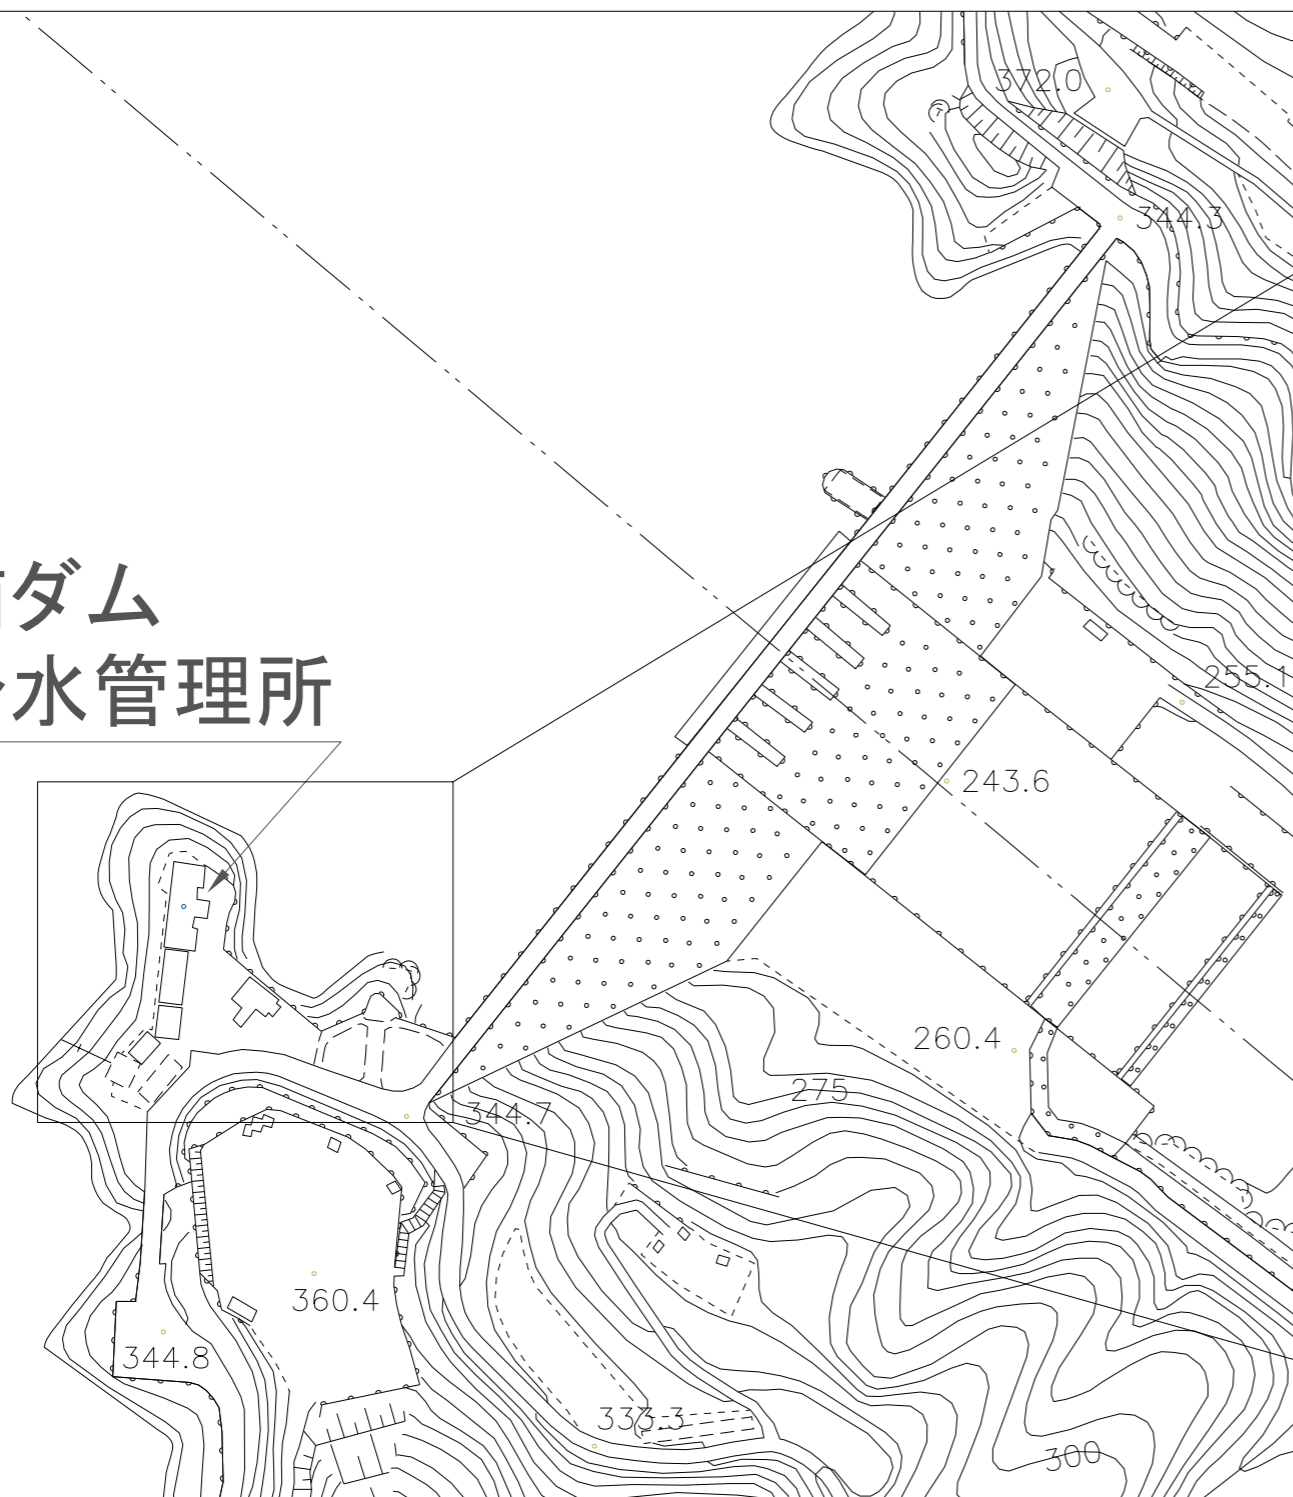

# 早明浦ダム管理所周辺

早明浦ダム  
高知分水管理所

早明浦ダム管理所周辺拡大

早明浦ダム・高知分水  
管理所

門扉閉鎖中

駐車場  
利用不可